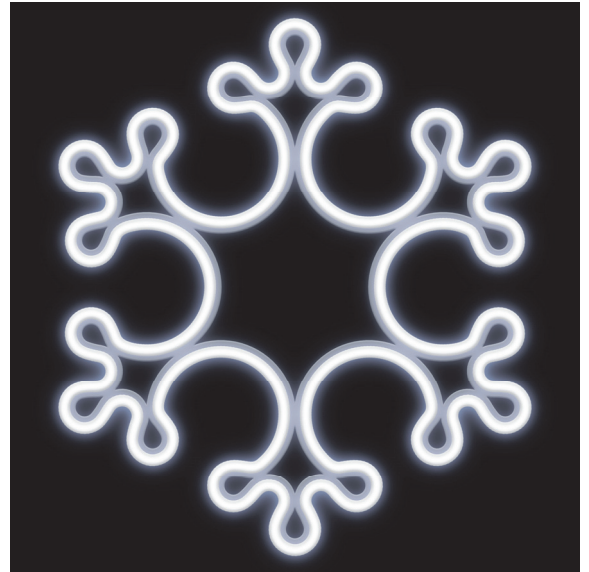

# KANNIK

## 46535-0

 **FESTILIGHT**  
LIGHT UP YOUR LIFE !

46535-0

Le Motif Français : Kannik, idéal dans les arbres ou en complément de décors sur des façades ou traversées de rue. Il mesure 0,33m de hauteur pour 0,38m de largeur. Il est composé d'un cordon néon ultra lumineux. Il est illuminé par 360 LED blanc froid. Avec un poids de 0,88kg, il est conçu aussi bien pour l'intérieur que pour l'extérieur. Ce flocon 230V est raccordable en entrée avec notre collection InfiniLight Pro.