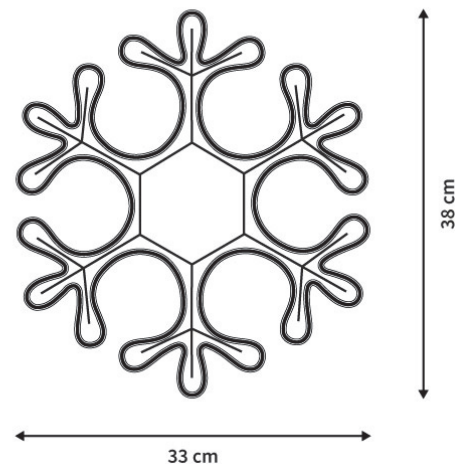

## 46535-0

 **FESTILIGHT**  
LIGHT UP YOUR LIFE !

46535-0

Le Motif Français : Kannik, idéal dans les arbres ou en complément de décors sur des façades ou traversées de rue. Il mesure 0,33m de hauteur pour 0,38m de largeur. Il est composé d'un cordon néon ultra lumineux. Il est illuminé par 360 LED blanc froid. Avec un poids de 0,88kg, il est conçu aussi bien pour l'intérieur que pour l'extérieur. Ce flocon 230V est raccordable en entrée avec notre collection InfiniLight Pro.

## CARACTÉRISTIQUES TECHNIQUES

Dimensions (L x l x h) : **38,00 x 33,00 x 0,00**  
Poids : **0,000**  
Nombre d'ampoules : **360**  
Couleur led :  
Animation : **0**

Tension (V) : **230,0**  
Puissance (W) : **27,0**  
Usage : **Extérieur**  
Indice de protection (IP) : **44**  
Classe électrique : **2**

## EMBALLAGE

Gencod : **3700185666080**  
Dimensions (L x l x h) : **42,00 x 4,00 x 39,00**  
Poids : **5,200**  
Type emballage :

## CARTON PCB

Quantité : **5**  
Poids : **0**  
Dimensions (L x l x h) : **43,00 x 23,00 x 41,00**

8 rue des Vignes, 10410 VILLECHETIF, France - Tél +33 (0)3 25 83 23 00 - Fax +33 (0)3 25 83 23 04 - commercial@festilight.fr - www.festilight.com  
Tous droits réservés. Les dimensions et puissances de nos produits sont données à titre indicatif et peuvent subir des modifications. Visuels non contractuels.  
Toute reproduction par quelque procédé que ce soit, doit être préalablement autorisée par FESTILIGHT. Ne pas jeter sur la voie publique.