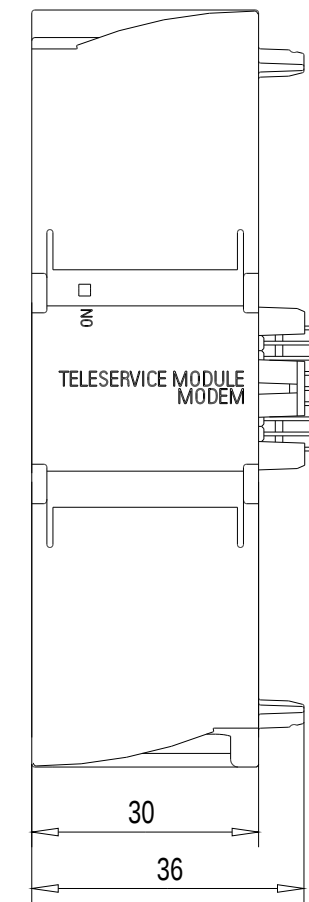

Vorne offen / Front open

Vorne / Front

Links / Left

Oben / Top

Alle Bemessungswerte sind in Millimeter (mm) angegeben.
All dimensions are in millimeters (mm).

SIEMENS

6ES79720MM000XA0_001

Format / Size: DIN A2

Maßstab / Scale: 1:1