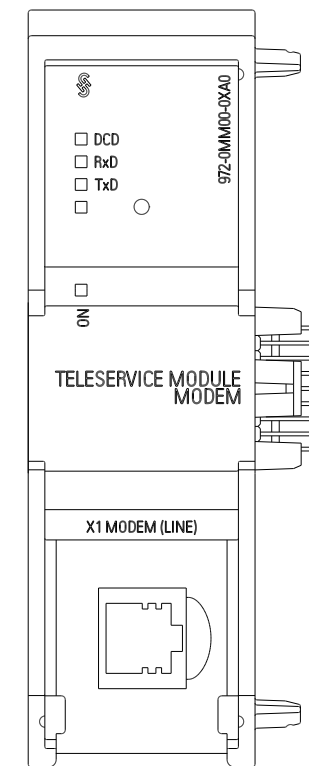

Vorne offen / Front open

Vorne / Front

Links / Left

Oben / Top

Alle Bemessungswerte sind in Millimeter (mm) angegeben.
All dimensions are in millimeters (mm).

SIEMENS

6ES79720MM000XA0_001

Format / Size: DIN A2

Maßstab / Scale: 1:1