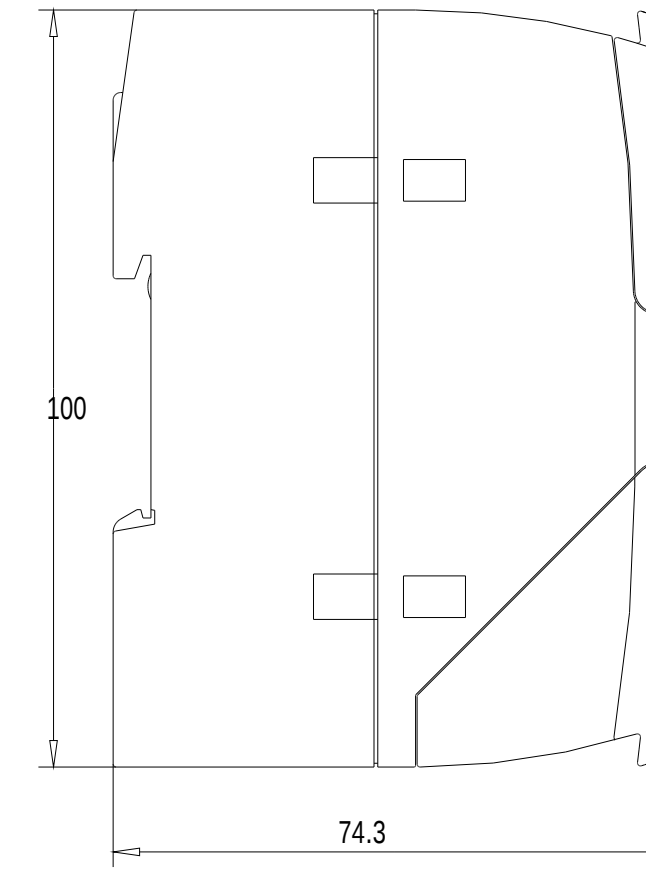

Vorne offen / Front open

Vorne / Front

Links / Left

Oben / Top

Alle Bemessungswerte sind in Millimeter (mm) angegeben.
All dimensions are in millimeters (mm).

SIEMENS

6ES79720MM000XA0_001

Format / Size: DIN A2

Maßstab / Scale: 1:1