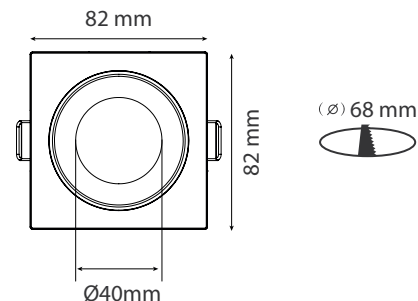

ECLAT CCT II COLLERETTE - CARRÉ/ROND BASSE LUMINANCE POUR SPOT ECLAT CCT II

Ref. 100285

Produit : Colletterte carré/rond basse luminance

Finition : Extérieur blanc / Intérieur blanc

Orientable : Non

Dimensions (L x l x H) : 82 x 82 x 29 mm

Dimension de perçage (Ø) : Ø68 mm

Fixation plafond : Ailettes sur ressorts

Emballage : Boîte

EAN : 3701124431073

Paramètres

Matériaux utilisés : PC

Indice de protection IP : IP20

Poids Net : 0,04 Kg

Dimensions

Compatible avec

100268 - Spot fixe ECLAT CCT II

100269 - Spot inclinable ECLAT CCT II