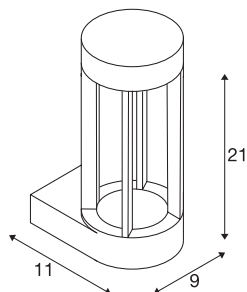

SLOTS

applique extérieure, rouille, LED, 6,3W, 3000K, IP44

L'applique en aluminium SLOTS WALL diffuse une lumière blanc chaud indirecte via un module LED COB. Adapté pour l'extérieur grâce à l'indice de protection IP44. Le luminaire est prêt pour le raccordement direct à la tension secteur 230V.

INFORMATIONS TECHNIQUES

Réf.	231807
Code IP	IP 44
Montage	En saillie
Détails de montage	Applique
Tension nominale primaire	220-240V ~50/60Hz
Classe de protection	I
Puissance en watts	4.5 W
Température ambiante minimale	-20 °C
Température ambiante maximale	50 °C
Hauteur du courant d'appel	3 A
Durée du courant d'appel	400 µs
Effet stroboscopique (SVM)	0.01
Lumen	140 lm
Température de couleur	3000 Kelvin
Coloris	rouille
Données LXXBXX	L70B50
Durée de vie	25000 h
Sortie lumineuse	directement
Hauteur	21 cm
Profondeur	11 cm
Diamètre	9 cm
Poids net	0.877 kg

Source Lumineuse

1100376		Poids brut	1.066 kg
		Page du BIG WHITE	647