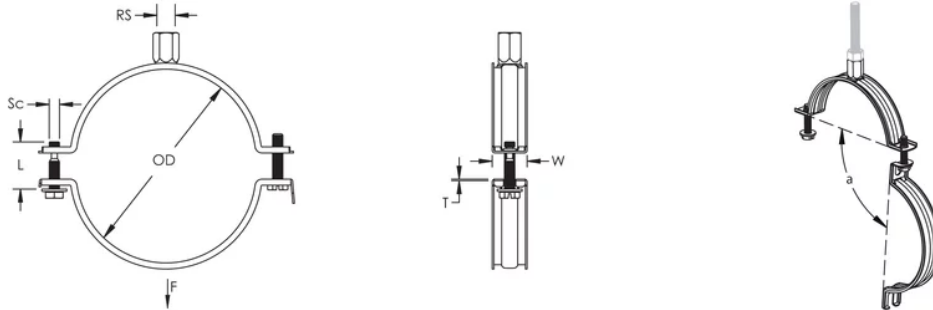

Quick locking system easily closes with one hand (sizes up to 600 mm)

La vis innovante du système de verrouillage rapide est captive lui évitant de tomber durant l'installation

Les vis ont une tête multi-fonction compatible avec embouts de vissage plat, cruciforme et douille hexagonale

Les oreilles allongées du collier augmentent le dégagement pour les outils et facilitent le serrage des vis

L'écrou de montage peut être fixé sur la tige fileté M8 ou M10, ce qui simplifie la manutention du matériel

CARACTÉRISTIQUES DU PRODUIT

Article Number: 586518

Material: Acier

Finish: Électrozingué

Temperature: -50 à 110-°C

Outer Diameter: 450-mm

Rod Size: M8;M10

Width: 21-mm

Épaisseur: 1,5-mm

Screw Diameter: M6

Screw Length: 40-mm

Angle: 80 °

Static Load: 900 N

DIAGRAMS

AVERTISSEMENT

Les produits nVent doivent être installés et utilisés conformément aux consignes figurant dans les fiches d'instructions et les documents de formation des produits nVent. Les fiches d'instructions sont disponibles à l'adresse suivante: www.nvent.com et auprès de votre représentant du service client nVent. Une mauvaise installation, une utilisation incorrecte, une application erronée ou toute autre forme de non-respect scrupuleux des instructions et avertissements de nVent peuvent entraîner un dysfonctionnement du produit, des dommages matériels, des lésions corporelles graves et le décès et/ou annuler votre garantie.