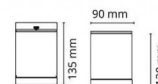

Protection

Classe Isolation: Classe I
IP: IP54
Vandal class: IK08