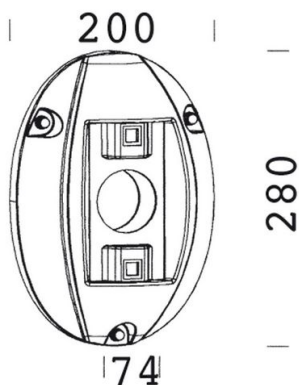

302 - Raccord mural

Code: 426974-00

INFORMATIONS GÉNÉRALES

Article	302 - Raccord mural
Code	426974-00

DIMENSIONS ET POIDS

Poids (Kg)	1.749 kg
------------	----------

CARACTÉRISTIQUES ÉLECTRIQUES ET CONTRÔLES

Alimentation	S
--------------	---

302 Attacco parete

302 - Raccord mural

Code: 426974-00

302 - Raccord mural

Code: 426974-00

MATÉRIAUX ET COULEURS

Corps	en nylon. Boîtier IP40 pour installation à distance.
Peinture	peint par cataphorèse.
Couleur	Grey9007