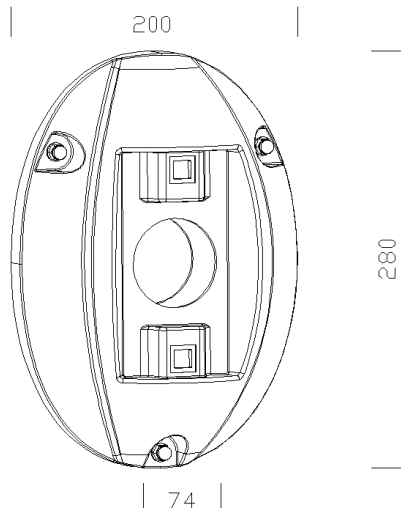

302 - Raccord mural

Code: 426974-00

MATÉRIAUX ET COULEURS

Corps	en nylon. Boîtier IP40 pour installation à distance.
Peinture	peint par cataphorèse.
Couleur	Grey9007

NORMES ET CONFORMITÉ

Marquages et essais	CE

GARANTIE

Garantie après-vente	2 yr

TÉLÉCHARGEMENT

DESSINS

DessinTechnique acc 302.dxf

DessinTechnique3D disano 302.3ds