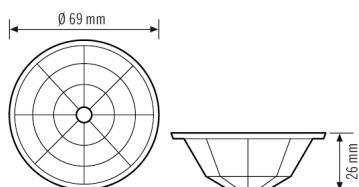

BASIC IP54 24 LENS MASK

E-No. EB10423505
Code GTIN 4015120423505

Description du produit

Pièce de rechange Cache-lentille 24 m IP54

Données techniques

GÉNÉRALITÉS

Catégorie d'appareils Cadres

BOÎTIER

Dimensions Hauteur/profondeur 25 mm, \varnothing 60 mm

Poids	5 g
Matériau	Polycarbonate résistant aux UV
Température ambiante admissible	0 °C...+40 °C
Couleur	transparent

Dimensions

Description détaillée du produit

Pièce de rechange Cache-lentille 24 m IP54