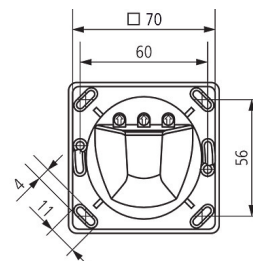

PresenceLight 180

N° de réf.: 2000050

theben

Plans d'encombrement