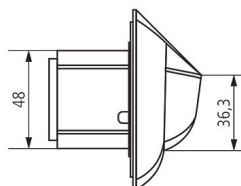

PresenceLight 180

N° de réf.: 2000050

theben

Plans d'encombrement