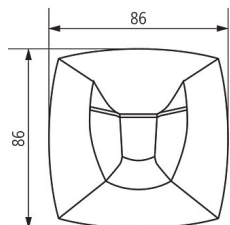

PresenceLight 180

N° de réf.: 2000050

theben

Plans d'encombrement