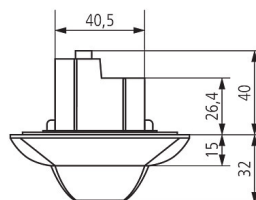

PresenceLight 180

N° de réf.: 2000050

theben

Plans d'encombrement