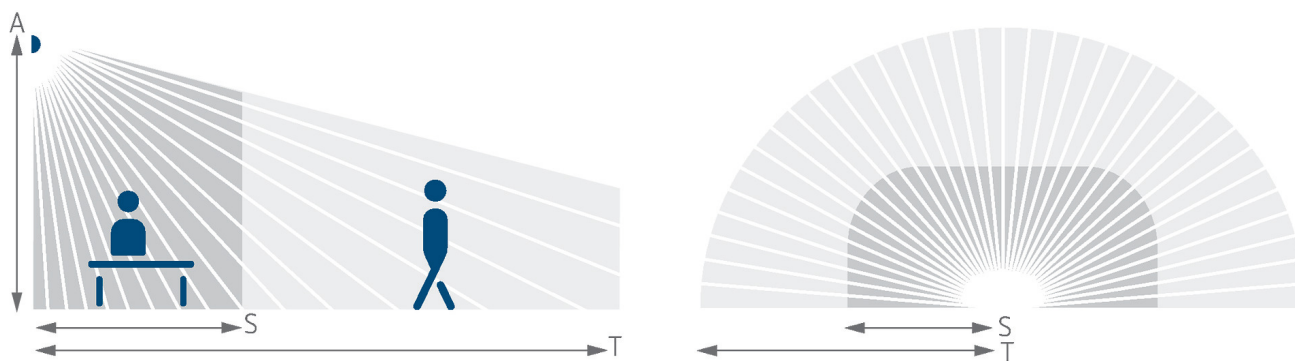

19/01/2023
Page 1 de 3

PresenceLight 180

N° de réf.: 2000050

Schémas de raccordement

Zone de détection pour les applications de planification à une température de 21 °C

Hauteur de montage (A)	Personnes en mouvement (T)	Personnes assises (S)	
2,2 m	100 m ² 8 m	25 m ² 7 m x 3,5 m	