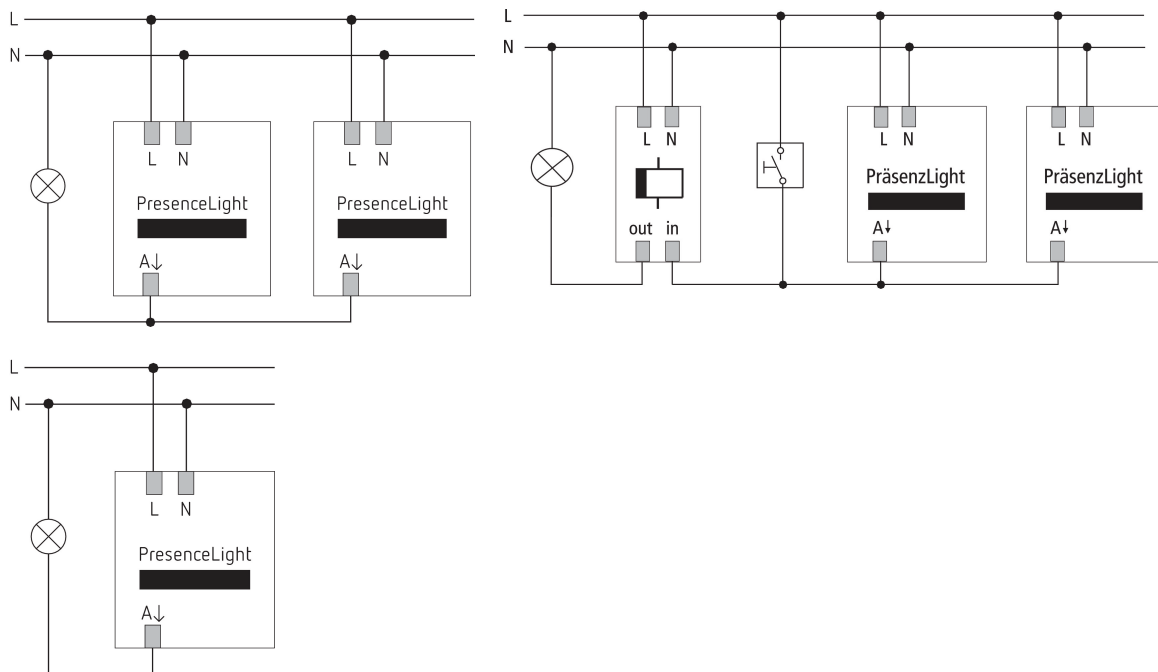

Sous réserve de modifications ou d'erreurs

Pour plus d'informations, consulter: www.theben.fr/produit/2000050

Les données de charge sont déterminées avec des illuminants sélectionnés à titre d'exemple et sont donc des données typiques en raison du grand nombre de produits disponibles.

19/01/2023
Page 1 de 3

PresenceLight 180

N° de réf.: 2000050

Schémas de raccordement

Zone de détection pour les applications de planification à une température de 21 °C

Hauteur de montage (A)	Personnes en mouvement (T)	Personnes assises (S)	
2,2 m	100 m ² 8 m	25 m ² 7 m x 3,5 m	