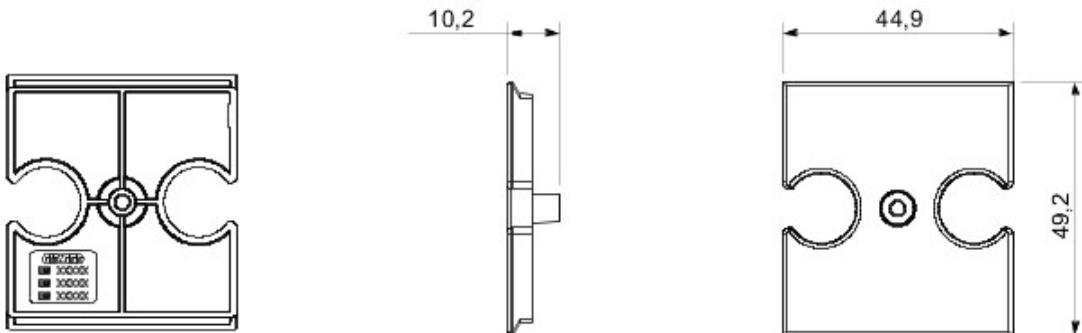

Vaste gamme d'interrupteurs, prises de courant (conformes aux normes nationales et internationales), prises de données, dispositifs pour la gestion du chauffage et du confort, signalisation d'alarmes techniques, éclairage de secours. Les modules Chorus sont proposés dans quatre coloris, blanc brillant, noir satiné, titane vernis et ivoire brillant et dans différentes modularités, 1/2, 1, 2 et 3 modules. Grâce aux supports destinés aux boîtes rectangulaires, carrées et rondes, vous pouvez créer des combinaisons infinies à partir de la gamme de plaques Chorus.

Description	Pour base TV-R	Couleur	Blanc
Caractéristiques	Support pour prise	N. trous	2
Electrocod	0122		

DIMENSIONS

GEWISS S.A.S. 1, Rue du Rio Salado 91940
Les Ulis Cedex
Tel : +33 1 64 86 80 80

www.gewiss.com
www.gewiss@gewiss.fr
Dernière mise à jour 21/02/2020