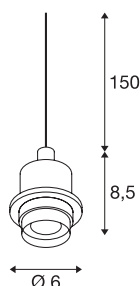

FENDA

suspension intérieure, chrome, E27, 60W max, câble nu sans patère de 1,5m

Le câble de suspension FENDA avec extrémité dénudée, issu de notre système de suspension MIX & MATCH permet une création personnalisée avec les abat-jours FENDA. La douille E27 intégrée au luminaire permet de l'utiliser avec des sources LED et basse consommation.

INFORMATIONS TECHNIQUES

Réf.	132662
Nombre de douilles	1
Code IP	IP 20
Montage	En saillie
Détails de montage	Profilé pour suspension
Tension nominale primaire	220-240V ~50/60Hz
Classe de protection	II
Puissance en watts	60 W
Lumen	990 lm
Coloris	chrome
Hauteur	8.5 cm
Diamètre	6 cm
Poids net	0.195 kg
Poids brut	0.236 kg
Page du BIG WHITE	154