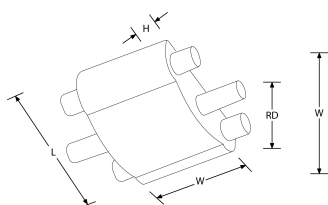

Description: Connecteur droit pour Blade[™]

Blade[™] Connecteur Droit

Code	Finition (couleur)
EN-CLA1	Gris Argent

Schéma

Courbe polaire

Couleur

→RD←

Feature & Benefits

Caractéristiques produit:

Réglage positionnel:	Fixe	Gradation:	Non
Protection IP:	Aucun	Culot:	Aucun

Certificat:

Garantie:

Ce produit est garanti pendant 3 ans. Des garanties autres s'appliquent à certains produits comme indiqué dans la description ci-dessus. La garantie est valable à compter de la date de livraison et couvre tout défaut de conception, de matière ou de fabrication du produit, déclaré dans un délai d'1 mois la survenance du défaut. Elle prévoit le remplacement du produit à titre gratuit, sous réserve de l'installation correcte du produit original et du retour ultérieur de l'unité défectueuse. Elle ne s'applique pas en cas de mauvaise utilisation, installation, manipulation, si l'étiquette Q.C (quality certification) est détériorée ou en cas d'utilisation ou d'installation impropre à l'application prévue du produit. Aurora n'accepte pas la responsabilité des coûts d'installation associés au remplacement de ce produit et se réserve le droit de modifier ses conditions de garantie sans préavis. Retrouvez l'intégralité de nos CGV sur auroralighting.com/garantie