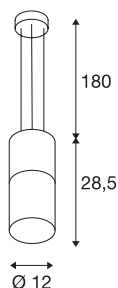

LISENNE

suspension intérieure, gris/brun, E27, 23W max

La suspension discrète LISENNE présente une esthétique verre fumé sur un socle en basalte. Grâce à sa douille E27, elle est compatible avec les LED et les ampoules à économie d'énergie. Le raccordement électrique du luminaire s'effectue directement sur la tension secteur 230 V.

INFORMATIONS TECHNIQUES

Réf.	155714
Nombre de douilles	1
Code IP	IP 20
Montage	En saillie
Détails de montage	Plafond
Tension nominale primaire	220-240V ~50/60Hz
Classe de protection	I
Puissance en watts	23 W
Coloris	gris
Répartition de l'intensité lumineuse	rotosymétrique
Sortie lumineuse	direct - indirect
Hauteur	28.5 cm
Diamètre	12 cm
Longueur du câble de suspension	180 cm
Poids net	2.793 kg
Poids brut	3.632 kg
Page du BIG WHITE	164

Source Préconisée

1005268	ST58 E27 , ampoule LED, transparent, 7,5 W, 2700 - K, IRC90, 320°
1005289	T38 E27 , ampoule LED, blanc, 8 W, 3000 K, IRC90, 240°