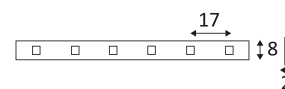

# ST150

- Bandeau LED.
- Rouleau 5m.
- Précâblé en début et fin de bandeau.
- Autocollant.
- Sécable toutes les 6 LEDs, 100mm.
- Convertisseur et accessoires à commander séparément.

CODE	DC	LED	T° (K)	LED Lumen	L (mm)
ST150SW	DC 24V	4,8W/m	2700K	378 Lm/m	5000
ST150WW	DC 24V	4,8W/m	3000K	399 Lm/m	5000
ST150NW	DC 24V	4,8W/m	4000K	410 Lm/m	5000
ST150CW	DC 24V	4,8W/m	6000K	399 Lm/m	5000