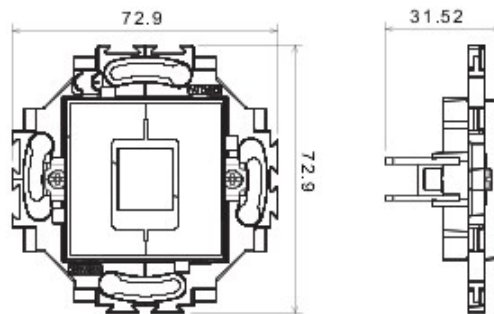

Appareillage résidentiel pour installation en boîte d'encastrement cloisons creuses ou maçonnerie, caractérisé par la sobriété et l'élégance de ses formes classiques. Les plaques en technopolymère sont disponibles en sept couleurs, de 1 poste (2 modules) à 5 postes (2+2+2+2 modules) et peuvent être installées indifféremment aussi bien en position horizontale qu'en verticale. La gamme, développée autour d'un ensemble de mécanismes monoblocs, est disponible en deux couleurs: blanc et ivoire, en finition brillante. Extensible grâce aux mécanismes modulaires de la gamme Chorus.

DIMENSIONS

SYMBOLE TECHNIQUE

GEWISS S.A.S. 1, Rue du Rio Salado 91940
Les Ulis Cedex
Tel : +33 1 64 86 80 80

www.gewiss.com
www.gewiss@gewiss.fr
Dernière mise à jour 08/08/2019

Les caractéristiques, dimensions, dessins et images sont communiqués à titre purement informatif et peuvent faire l'objet de modification sans aucun préavis