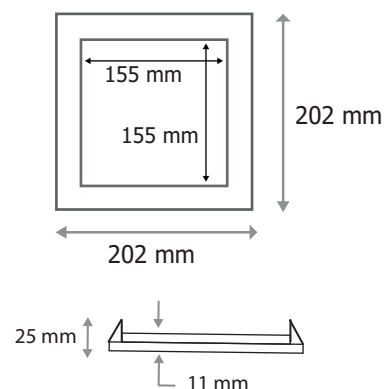

Dimensions

Ce produit contient une source lumineuse de classe d'efficacité énergétique

Les produits présentés dans les documents, offres commerciales, catalogues ou fiches techniques sont soumis à modification sans préavis.
Les caractéristiques ne deviennent contractuelles qu'après accord écrit de la direction de MIIDEX LIGHTING.