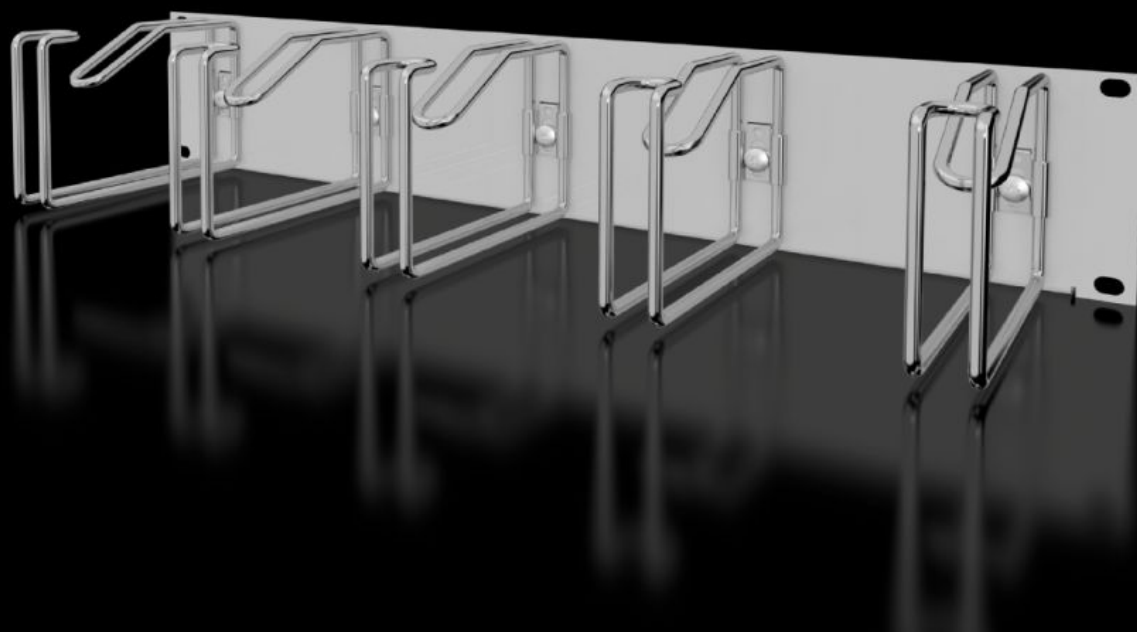

Rittal – The System.

Faster – better – everywhere.

DK 7257.100

Panneau guide-câbles

État: 28/10/2022 (La source: rittal.com/fr-fr)

ENCLOSURES

POWER DISTRIBUTION

CLIMATE CONTROL

IT INFRASTRUCTURE

SOFTWARE & SERVICES

FRIEDHELM LOH GROUP