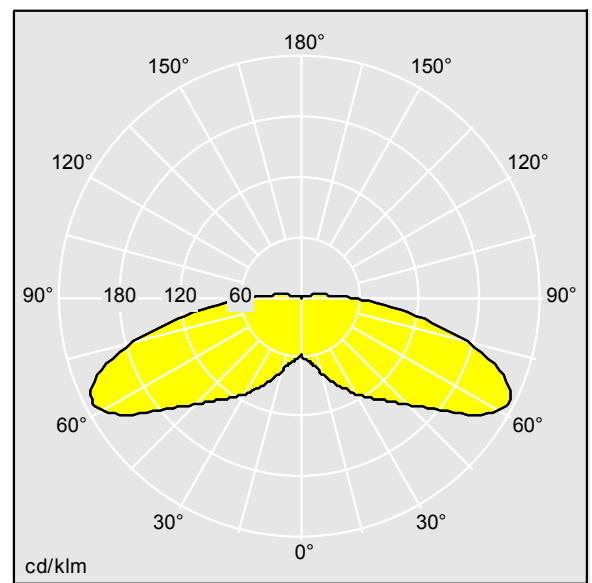

### Volupto

Lanterne intelligente LED, montage en top, avec une distribution Radialement symétrique. Programmable Driver alimentant 18 LED en 700mA. Classe électrique II, IP66, IK10. Chapeau et embase : aluminium résistant à la corrosion, fonderie thermopoudré, avec une finition gris anthracite 900 sablé texturé. Vasque : Polycarbonate (PC) traité anti-UV. Livré avec LED 4 000 K. Indice min. de rendu des couleurs: 70. Pré-câblé avec 5 m de câble. Montage top sur mât de Ø 60mm.

Dimensions : Ø78/406 x 571 mm  
 Puissance du luminaire: 39 W  
 Flux lumineux du luminaire: 5464 lm  
 Efficacité lumineuse du luminaire: 140 lm/W  
 Poids : 7,48 kg  
 Scx : 0.143 m<sup>2</sup>

TLG\_VOLU\_F\_Side.jpg

TLG\_VOLU\_M\_60.wmf

TL\_VO18L70RS740.ltd

Position de la lampe: STD - Standard  
 Source lumineuse: LED  
 Flux lumineux du luminaire\*: 5464 lm  
 Efficacité lumineuse du luminaire\*: 140 lm/W  
 Indice min. de rendu des couleurs: 70  
 Convertisseur: 1 x 87500877 LCO 40/200-1050/64 NF  
 C ADV3  
 Rend.: 1,00 Rend. Sup.: 0,05 Rend. Inf.: 0,95

Température de couleur\*: 4000 Kelvin  
 Tolérance de la couleur (MacAdam intial): 5  
 Durée de vie utile médiane\*:  
 L90 100000h à 50°C  
 Vie utile nominale (B10)\*:  
 L90 100000h à 25°C  
 Puissance du luminaire\*: 39 W  
 Equipement: PROG