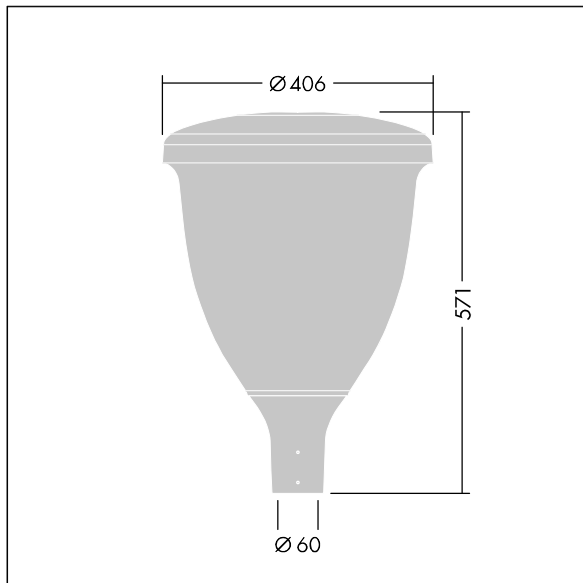

### Volupto

Lanterne intelligente LED, montage en top, avec une distribution Radialement symétrique. Programmable Driver alimentant 18 LED en 700mA. Classe électrique II, IP66, IK10. Chapeau et embase : aluminium résistant à la corrosion, fonderie thermopoudré, avec une finition gris anthracite 900 sablé texturé. Vasque : Polycarbonate (PC) traité anti-UV. Livré avec LED 4 000 K. Indice min. de rendu des couleurs: 70. Pré-câblé avec 5 m de câble. Montage top sur mât de Ø 60mm.

Dimensions : Ø78/406 x 571 mm  
 Puissance du luminaire: 39 W  
 Flux lumineux du luminaire: 5464 lm  
 Efficacité lumineuse du luminaire: 140 lm/W  
 Poids : 7,48 kg  
 Scx : 0.143 m<sup>2</sup>

TLG\_VOLU\_F\_Side.jpg

TLG\_VOLU\_M\_60.wmf

TL\_VO18L70RS740.ltd

Position de la lampe: STD - Standard  
 Source lumineuse: LED  
 Flux lumineux du luminaire\*: 5464 lm  
 Efficacité lumineuse du luminaire\*: 140 lm/W  
 Indice min. de rendu des couleurs: 70  
 Convertisseur: 1 x 87500877 LCO 40/200-1050/64 NF  
 C ADV3  
 Rend.: 1,00 Rend. Sup.: 0,05 Rend. Inf.: 0,95