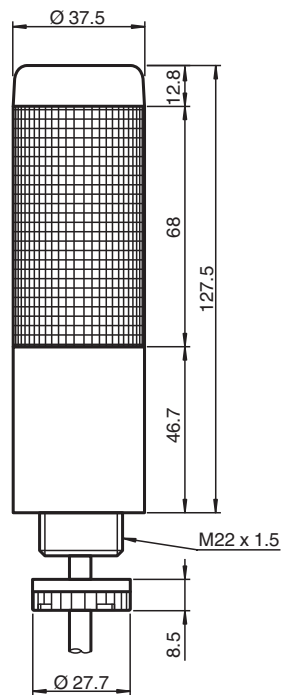

LED du voyant de pile éclairé en permanence

VAZ-LED-38MM-YE-RD-2M

- Éclairage de pile préconfiguré
- durée de vie longue
- Deux couleurs (jaune et rouge)
- Câble fixe de 2 mètres

LED du voyant de pile éclairé en permanence, signalisation à 2 phases

Dimensions

Données techniques

Caractéristiques générales

Type de lumière	LED Lumière fixe
Couleur	jaune/rouge

Caractéristiques électriques

Tension assignée d'emploi	U_e	24 V C.A./C.C. $\pm 10\%$
Courant assigné d'emploi	I_e	60 mA
fréquence réseau		50 Hz
Classe de protection		II
courant de démarrage		500 mA

Température ambiante	-20 ... 50 °C (-4 ... 122 °F)
Degré de pollution	3, dans la zone de connexion 2
Caractéristiques mécaniques	
Hauteur du boîtier	141 mm
Degré de protection	IP65
Raccordement	câble
Entrée de câble	Manchon de membrane, section d'âme transversale maximale du conducteur 0,34 mm ² /AWG22
Matériau	PC
Masse	146 g
Longueur du câble	2 m
Durée de vie	max. 50 000 h