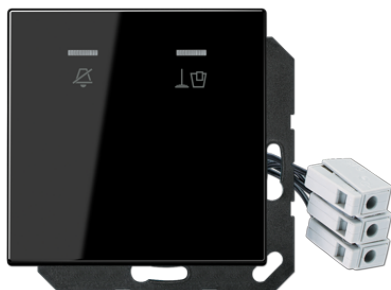

Fiche technique produit

Enjoliveur hôtel avec dispositif LED 24 V, extérieur

Numéro de référence

LS CU KO5 M 24 SW

Enjoliveur hôtel avec dispositif LED 24 V, extérieur

(avec support de fixation à vis)
 avec lampe LED rouge et vert
 avec voyant crayon et symboles "Ne pas déranger" et "Faire le ménage"
 Le poste extérieur signale l'état du poste intérieur.

Thermoplastique (résistant aux chocs) très brillant

Couleur:
 Noir

Matériaux:
 thermoplastique