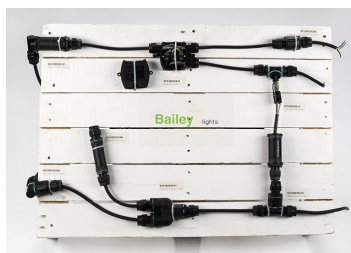

Connecteur TH401 Tee 2-way Tube 5P

Numéro d'article 92100033030

BAI Connecteur étanche TH401 Tee Tube 1 entrée - 1 sortie 5 Pôles x 4mm² (max)
Approuvé 16A - 450V 35x132mm IP68 5 bar Noir

Connecteur étanche avec un haut degré de protection. Ce connecteur de haute qualité offre une grande polyvalence d'installation et une excellente résistance mécanique et thermique: -40°C / + 125°C. Entrée de câble: adaptée à tous les câbles tripolaires entre 5 et 13 mm. Idéal pour l'installation de projecteurs et luminaires LED extérieures

Attributs de Classification Générale

Groupe ETIM	Accessoires d'éclairage
Classe ETIM	Accessoires électriques pour luminaires
Code produit	92100033030
Marque	Bailey
Nom série de produits	Watertight connector
Type de produit	TH401

Attributs de classification

type d'accessoire	coupleur/connecteur droit
couleur	noir
nombre de conducteurs	5
section nominale [mm ²]	4

Produits similaires

92100032104

Connecteur TH400
Tee 2-way Tube 3P