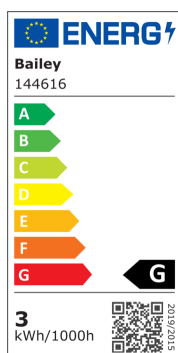

## EcoPack Lot 3pcs LED G45 E27 3W (25W) 250lm 827 Opale

Numéro d'article 144616

BAI EcoPack 3pcs Ecobasic LED Sphérique G45 E27 3W 2700K Opale 250lm (25W) 230V-240V 200° 45x80mm P45 Lampe LED

EcoPack Bailey pour une commodité raisonnable. Ici, 3 pièces de lampes LED ecobasiques populaires sont proposées dans 1 emballage. Le nom EcoPack a été choisi parce que les lampes sont ECONomiquement favorables en termes de prix et sont emballées ECOlogiquement dans une boîte sans plastique et seulement 1 encre couleur. De plus, l'utilisateur n'a à ouvrir un paquet qu'une seule fois et a moins de déchets. Plage de température ambiante: -20°C à +40°C.

### Attributs de Classification Générale

|                       |                   |
|-----------------------|-------------------|
| Groupe ETIM           | Lampes            |
| Classe ETIM           | Lampe LED         |
| Code produit          | 144616            |
| Marque                | Bailey            |
| Nom série de produits | Ecobasic LED bulb |
| Type de produit       | G45 EcoPack       |