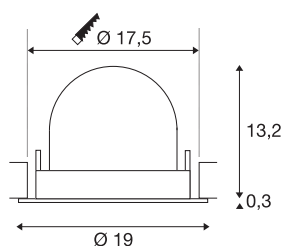

INFORMATIONS TECHNIQUES

Réf.	1006049
Nombre de sorties lumineuses différentes	1
Orientable ou inclinable	Dispositif rotatif et pivotant
Montage	Encastrement
Détails de montage	Plafond
Courant / tension secondaire	1000/1050 mA
Classe de protection	III
Puissance en watts	37.4 W
Lumen	3500 lm
Température de couleur	3000 Kelvin
Angle de rayonnement	20 °
Coloris	noir
IRC	90
UGR ≤	22
Données LXXBXX	L80B50
Durée de vie	50000 h
Risk Group	1
Hauteur	13.5 cm
Diamètre	19 cm
Poids net	0.85 kg
Poids brut	1 kg
Forme de découpe	rond

Profondeur d'encastrement	13.5 cm
Diamètre d'encastrement	17.5 cm
Page du BIG WHITE	57