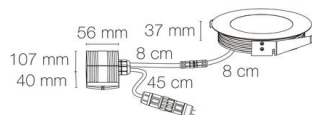

Référence: 56401

ZEPH 3 SLIM - 230 rond inox non percée 4000K 814lm 6x2W 30°

- Couleur visible du produit : inox
- Forme collerette : rond, réglabilité : fixe
- Matériau : corps en aluminium/collerette et visserie inox 316L
- Puissance : 6x2W
- Flux lumineux : 814lm
- Efficacité lumineuse : 68lm/W
- Couleur de la lumière/température(s) de couleur : blanc 4000K
- Indice de rendu des couleurs : >80, SDCM5
- Angle de faisceau/optique : symétrique 30°, verre transparent/nid d'abeille basse luminance
- Classe de protection : I, tension 230VAC
- Indice de protection : IP67
- Indice de protection contre les chocs : IK08
- Précâblage : câblé de 0,5m avec connectiques rapides IP68 Plug & Play mâle et femelle HO5RN-F 3x1mm²
- Résistance environnement : peinture résistante aux brouillards salins 1000h, traitement de la collerette par passivation, corps traité anticorrosion
- Dimmable : Non
- Durée de vie en heures : 30000, durée de vie nominale L70 / B10 à 25 °C
- Températures de fonctionnement : -20°C/+40°C
- Installation uniquement en encastré dans terrasse ventilée.

IK08

IP67

encastre

PARALLELE

Note éne

ment
Ø155mm

rgétique :
E

INOX 316L