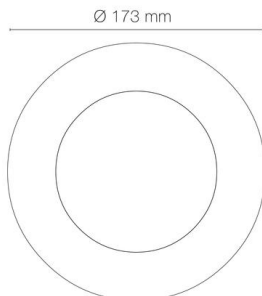

Référence: 56401

ZEPH 3 SLIM - 230 rond inox non percée 4000K 814lm 6x2W 30°

- Couleur visible du produit : inox
- Forme collerette : rond, réglabilité : fixe
- Matériau : corps en aluminium/collerette et visserie inox 316L
- Puissance : 6x2W
- Flux lumineux : 814lm
- Efficacité lumineuse : 68lm/W
- Couleur de la lumière/température(s) de couleur : blanc 4000K
- Indice de rendu des couleurs : >80, SDCM5
- Angle de faisceau/optique : symétrique 30°, verre transparent/nid d'abeille basse luminance
- Classe de protection : I, tension 230VAC
- Indice de protection : IP67
- Indice de protection contre les chocs : IK08
- Précâblage : câblé de 0,5m avec connectiques rapides IP68 Plug & Play mâle et femelle HO5RN-F 3x1mm²
- Résistance environnement : peinture résistante aux brouillards salins 1000h, traitement de la collerette par passivation, corps traité anticorrosion
- Dimmable : Non
- Durée de vie en heures : 30000, durée de vie nominale L70 / B10 à 25 °C
- Températures de fonctionnement : -20°C/+40°C
- Installation uniquement en encastré dans terrasse ventilée.

IK08

IP67

encastre

PARALLELE

Note éne

ment
Ø155mm

rgétique :
E

INOX 316L