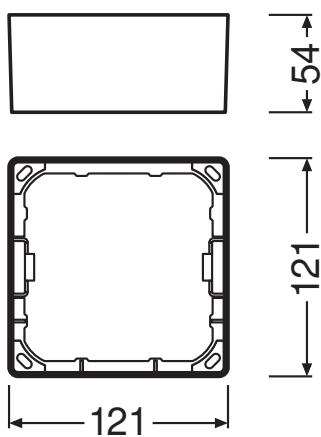

FICHE PRODUIT

DL SLIM FRAME SQ 105 WT

DOWNLIGHT SLIM SQUARE FRAME | Cadre de montage saillie, forme carrée

Zones d'application

- Éclairage général
- Zones publiques
- Escaliers
- Couloirs
- Foyers
- Commerces

Avantages du produit

- Entrée de câble sur le côté pour connexion électrique
- Installation facile grâce au gabarit de perçage inclus

Caractéristiques du produit

- Faible profondeur d'encastrement
- Boîtier robuste en polycarbonate
- Accessoires de montage inclus

DONNÉES TECHNIQUES

DIMENSIONS ET POIDS

Longueur	121,0 mm
Largeur	121,0 mm
Hauteur	54 mm
Poids du produit	48,00 g

Matériau & couleurs

Couleur du produit	Blanc
--------------------	-------

APPLICATION & MONTAGE

User instruction

Textes pour appels d'offres

Offres

DONNÉES LOGISTIQUES

Code produit	Unité d'emballage (Pièces/Unité)	Dimensions (longueur x largeur x hauteur)	Poids approximatif	Volume
4058075079397	Etui carton fermé 1	60 mm x 130 mm x 130 mm	96.00 g	1.01 dm ³
4058075079403	Carton de regroupement 6	380 mm x 140 mm x 154 mm	696.00 g	8.19 dm ³