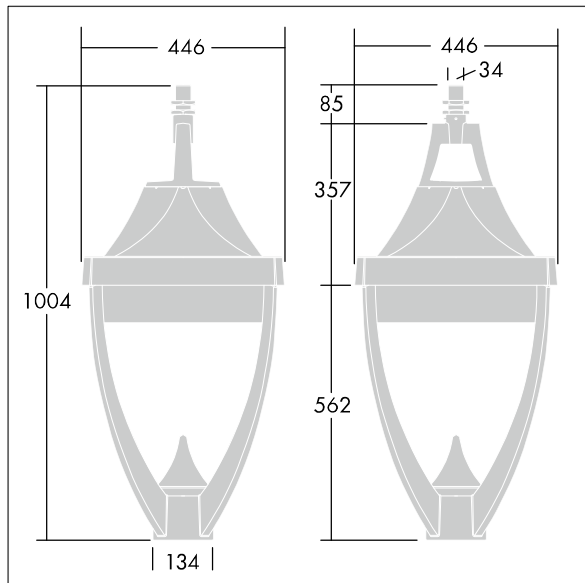

### Legend

Lanterne LED patrimoine moderne Suspendu via 34G. avec optique fermée. Electronique, . Classe électrique II, IP65, IK08. Corps : aluminium fonderie thermopoudré gris 900, finition texturé (close to RAL 7043). Boîtier : verre trempé plat. Protection contre les surtensions : 10 kV en mode commun single pulse et 8 kV en mode commun multipulse; 6 kV en mode différentiel multipulse. Si un système DALI est connecté: 6 kV en mode mode commun et mode différentiel multipulse. Livré avec LED 4 000 K.

Dimensions : 446 x 446 x 1004 mm  
Puissance du luminaire: 77 W  
Poids : 16,5 kg  
Scx : 0.14 m<sup>2</sup>

TLG\_LGND\_F\_LEDPDBLIT.jpg

TLG\_LGND\_M\_MSU.wmf

TL\_LE36L70RC740.ltd

Position de la lampe: STD - Standard  
Source lumineuse: LED  
Flux lumineux du luminaire\*: 9787 lm  
Efficacité lumineuse du luminaire\*: 127 lm/W  
Indice min. de rendu des couleurs: 70  
Rend.: 1,00 Rend. Sup.: 0,02 Rend. Inf.: 0,99