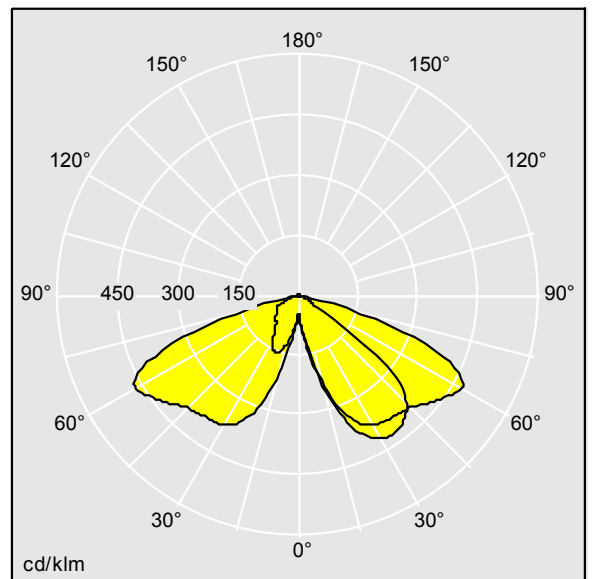

Dimensions : 446 x 446 x 1004 mm  
Puissance du luminaire: 77 W  
Poids : 16,5 kg  
Scx : 0.14 m<sup>2</sup>

TLG\_LGND\_F\_LEDPDBLIT.jpg

TLG\_LGND\_M\_MSU.wmf

TL\_LE36L70RC740.ltd

Position de la lampe: STD - Standard  
Source lumineuse: LED  
Flux lumineux du luminaire\*: 9787 lm  
Efficacité lumineuse du luminaire\*: 127 lm/W  
Indice min. de rendu des couleurs: 70  
Rend.: 1,00 Rend. Sup.: 0,02 Rend. Inf.: 0,99