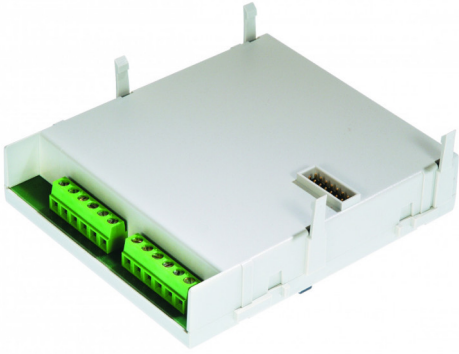

Module interphone

INT/2P

Pour plaques de rue

Module interphone

Permet de connecter 1 ou 2 plaques de rue à défilement de la série DB sans lecteur plat. ou d'anciennes plaques de rue.
L'utilisation de ce module limite la centrale à 2 portes quelques soient les cas.

Information interphonie/vidéophonie : La fonction d'auto-insertion ne peut fonctionner avec cette centrale de contrôle d'accès.

Caractéristiques

Poids : 0,2kg
