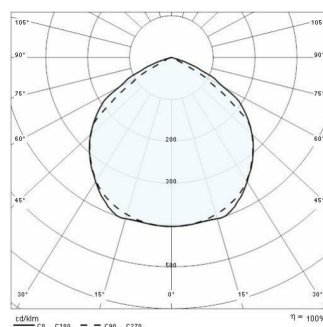

FOCUS+ ZERO KIT S/EW

Code	305508
Douille:	LED
Source lumineuse:	LED
Puissance:	10 W
Couleur / RAL:	AN-96 / Anthracite métallisé / Textured
Insulation class:	I
Degree of protection:	IP 65
IK-J-xxIP:	IK06 1J xx3
CRI:	80
Kelvin:	3000
Power factor:	COS ϕ \geq 0,9
Optique:	OPTIQUE SYMETRIQUE EXTRA DIFFUSANTE
Flux nominal:	1350 lm
Flux réel:	611 lm
L:	L70
B:	B10
Durée de vie:	35000 h
Ta MIN de l'appareil:	-20°
Ta MAX de l'appareil:	25°

Description

Projecteur LED pour installation aussi bien à l'intérieur qu'à l'extérieur, composé de :

- Corps en aluminium moulé sous pression, peint, de dimensions réduites.
- Diffuseur en verre plat extra clair trempé, sérigraphié à l'intérieur
- Réflecteur aluminium
- Presse-étoupe à amarrage M16x1.5 pour câbles \varnothing 5 à \varnothing 10 mm
- Module LED à tension de réseau 220-240V 50/60 Hz protégé contre des surtensions jusqu'à 500V
- Vis de fermeture en acier inox
- Equerre de fixation, réglable, en fonte d'aluminium injecté, peint
- Équipé d'3 mètres de câble H05RN-F 3G1 mm²
- Piquet en technopolymère pour fixation au sol

DONNÉES

PHOTOMÉTRIQUES

Dessin technique