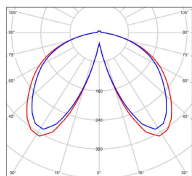

Avenue 3

catalogue 2020 p. 258

réf. 103204009

EAN. 3663660320757

Modèle ①

Données techniques

Tension nominale	230V AC
Plage de tension d'entrée	100 - 240 V AC
Driver output	700mA
Alimentation output	-
Classe	1
IP	44
IK	-
Diffuseur	PMMA opale
Paralume	-
Source	Module LED intégré
Température de couleur réelle	2700°K warm white
Flux total sortant	3681 lm
Consommation totale	35 W
Classe énergétique	E (Source LED)
Efficacité lumineuse	105
IRC	>80
SDCM	-
Espacement conseillé	20 m
(PMR Emoy - 20 lux)	
Hauteur de placement	2,5 m
Largeur du placement	2,5 m
Optique	-
Dimmable	Non
Ta	-
Durée de vie LED	50000 h (L90/B50)
Plage de température ambiante	-10 ~50°C
UGR	-
ULR	-
Groupe de risque photobiologique	IEC/EN 62471
Distorsion harmonique THDI	-
Fixation	Oui
Détection	Non
Avec prise IP55	Non

Données logistiques

Dimensions du modèle	H.1060 L.282 P.282
Poids net	4.890 Kg
Poids brut	6.810 Kg
Dimensions colis 1	H.340 L.340 P.880

Certifications et garanties

CE	Oui
UL	Non
EAC	Oui
RoHS	Oui
ENEC	Non
Anti-corrosion	25 ans (sur Aluminium)
Technique	5 ans
Electronique	5 ans