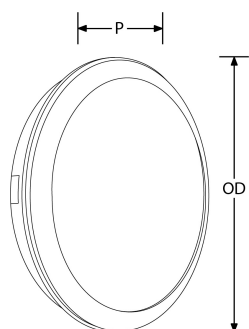

Bluetooth

fonctionne sur
contrôle

Description:

Orbital[™] Hublot LED polycarbonate IK10 IP66 25W

La gamme de hublots LED Orbital[™] est simple mais parfaite pour n'importe quelle application. Avec un corps en polycarbonate IK10 et un diffuseur opale pour un rendu homogène, elle est résistante aux chocs et conçue pour durer dans le temps. Le hublot LED Orbital[™] est raccordable par l'arrière ou le côté et s'adapte à toutes les configurations de câblage. Il est proposé de série avec une collerette ronde et peut accueillir une façade en demi-lune partout où les exigences de pollution lumineuse le nécessitent. La gamme Orbital[™] est disponible en 15W, 25W et 35W, en température de couleur 3000K, 4000K ou CS 3000/4000/6500K, avec système de détection hyperfréquence et/ou batterie de secours optionnels. Coloris blanc ou noir.

Schéma

Courbe polaire

Couleur

Caractéristiques & Avantages

- Base et diffuseur opale en polycarbonate
- Indice de protection IP66
- Résistance aux chocs IK10
- Bornier de connexion à arrière pour une installation facile
- Colerette demi-lune interchangeable disponible en option
- Pré-découpes de perçage latérales de 20mm
- Accessoires de montage mur ou plafond inclus
- Alimentation de secours autonome et détection hyperfréquence disponibles en option
- Compatible commutations fréquentes et détecteur de présence sans impact sur la durée de vie
- Option détection (MS) : sensibilité à la lumière réglable (25lux/OFF) & temporisation réglable de 5 secondes à 10 minutes (5s/1min/3min/10min)
- Option détection (MS) : Distance détection max. 6m réglable (100%/50%) ; Angle de détection : 360° en plafonnier et 150° en applique
- Protection contre les surtensions 1,5 kV
- Plage de fonctionnement -25° à +40°
- Coloris blanc ou noir
- Garantie 5 ans (3 ans sur version Emergency)