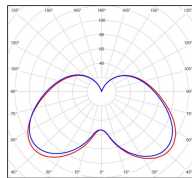

## Données techniques

Tension nominale	200 à 240 - 50/60Hz
Plage de tension d'entrée	100 - 240 V AC
Driver output	-
Alimentation output	-
Classe	1
IP	44
IK	-
Diffuseur	PMMA opale
Paralume	-
Source	Module LED intégré
Température de couleur réelle	4000°K neutral white
Flux total sortant	1727 lm
Consommation totale	35 W
Classe énergétique	A++ / A
Efficacité lumineuse	49
IRC	74
SDCM	-
Espacement conseillé	7 m
(PMR Emoy - 20 lux)	
Hauteur de placement	2,5 m
Largeur du placement	2,5 m
Optique	-
Dimmable	Non
Ta	-
Durée de vie LED	50000 h (L90/B50)
Plage de température ambiante	-10 ~50°C
UGR	-
ULR	-
Groupe de risque photobiologique	IEC/EN 62471
Distorsion harmonique THDI	-
Fixation	Tige de scellement sur demande
Détection	Non
Avec prise IP55	Non