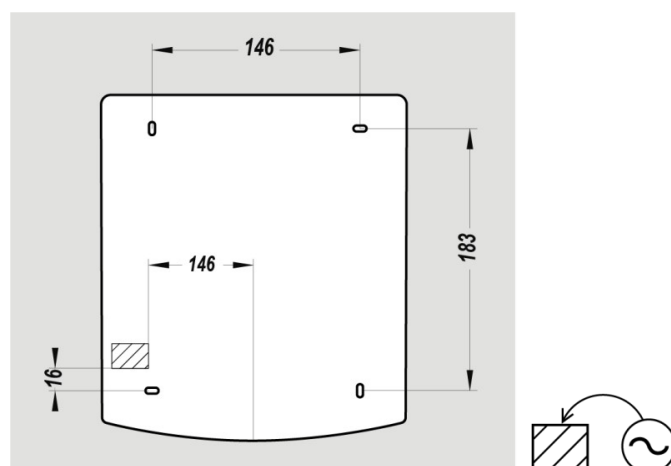

ÉLECTRICITÉ

Puissance en fonctionnement (W)	2000
Alimentation	220-240V
Fréquence (Hz)	50
Puissance en veille (W)	0.1000
Type de détection	Infrarouge
Type de moteur	Brushed AC

DIMENSIONS

Hauteur (mm)	243
Largeur (mm)	210
Profondeur produit (mm)	195
Poids (kg)	1.7600

DIMENSIONS COLIS

Hauteur (mm)	215
Largeur (mm)	220
Profondeur (mm)	253
Poids (kg)	2.0300

DESSIN TECHNIQUE

HAUTEURS D'INSTALLATION RECOMMANDÉES

- Hauteur d'installation Homme (cm) : 130
- Hauteur d'installation Femme (cm) : 125
- Hauteur d'installation Enfant (cm) : 120
- Hauteur d'installation PMR (cm) : 100