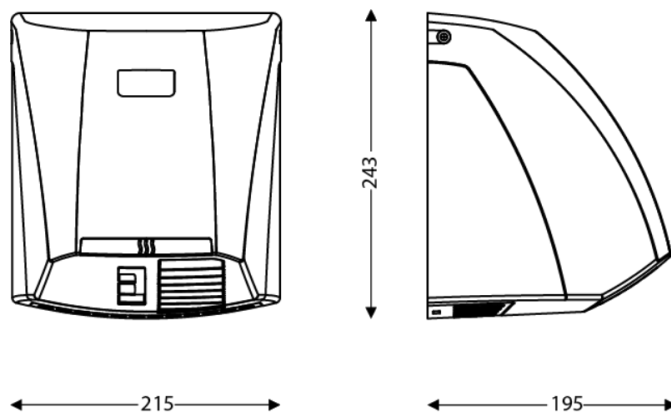

ÉLECTRICITÉ

Puissance en fonctionnement (W)	2000
Alimentation	220-240V
Fréquence (Hz)	50
Puissance en veille (W)	0.1000
Type de détection	Infrarouge
Type de moteur	Brushed AC

DIMENSIONS

Hauteur (mm)	243
Largeur (mm)	210
Profondeur produit (mm)	195
Poids (kg)	1.7600

DIMENSIONS COLIS

Hauteur (mm)	215
Largeur (mm)	220
Profondeur (mm)	253
Poids (kg)	2.0300

DESSIN TECHNIQUE

HAUTEURS D'INSTALLATION RECOMMANDÉES

- Hauteur d'installation Homme (cm) : 130
- Hauteur d'installation Femme (cm) : 125
- Hauteur d'installation Enfant (cm) : 120
- Hauteur d'installation PMR (cm) : 100