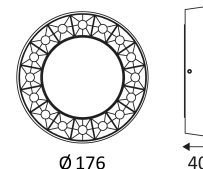

CODE	COULEUR	MATIÈRE	AC	LED	T° (K)	LED Lumen	System Lumen
OU459WW24	ANTHRACITE	ALUMINIUM	AC 230V	14W	3000K	1250 Lm	1088 Lm

Montage au plafond uniquement.

Usage extérieur.

Étanchéité aux poussières. Protection contre les jets d'eau.