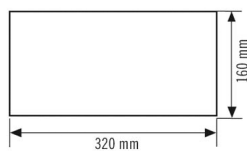

### Description du produit

- Jeu de pictogrammes pour luminaires de secours autonomes série SLX 32 High Cover
- Jeu comprenant 6 feuilles de pictogramme, distance de visibilité (DIN/EN) de 32 m (flèche vers la droite, vers la gauche, 2x vers le bas et 2x vers le haut).

#### BOÎTIER

Dimensions	Longueur 320 mm x Largeur 160 mm x Hauteur/profondeur 0.5 mm
Poids	85 g
Couleur	vert/blanc

### Dimensions