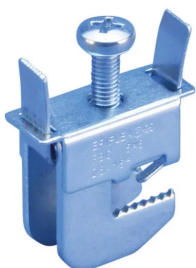

ÉTRIER FBC POUR NVENT ERIFLEX FLEXIBAR ET CÂBLE, 5 MM ÉPAISSEUR DE BARRE, TORSADÉ, 35-MM²-TORSADÉ, 70-MM², 15,5 MM

CATALOG NUMBER

FBC5X15-5

CERTIFICATIONS

FEATURES

Collier de serrage très compact pour connecter les câbles de barre de mise à la terre ou les conducteurs nVent ERIFLEX Flexibar, sans nécessité de perçage/poinçonnage

Le conducteur est attaché à l'aide d'une plaque de pression

Les attaches peuvent être montées et glissées en position sur la barre omnibus avant la connexion des conducteurs

Des connexions peuvent être rajoutées une fois la barre omnibus montée

Une seule vis permet de verrouiller l'attache et de faire la connexion

Conformité EAC

Conforme RoHS

CARACTÉRISTIQUES DU PRODUIT

Article Number: 553510

Material: Acier

Finish: Électrozingué

Épaisseur de barre omnibus: 5-mm

Complies With: IEC® 60999

Conductor Size: 35-mm² torsadé - 70-mm² torsadé

Conductor Width: 15,5-mm

Depth: 25-mm

Height: 44-mm

Width: 40-mm

Torque: 10 – 12 N·m

Unit Weight: 0,11-kg