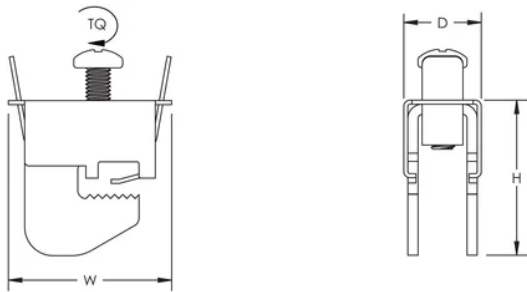

Complies With: IEC® 60999

Conductor Size: 35-mm² torsadé - 70-mm² torsadé

Conductor Width: 15,5-mm

Depth: 25-mm

Height: 44-mm

Width: 40-mm

Torque: 10 – 12 N·m

Unit Weight: 0,11-kg

ADDITIONAL PRODUCT DETAILS

Le conducteur doit être dénudé au moins à une distance égale à la largeur de l'étrier.

DIAGRAMS

AVERTISSEMENT

Les produits nVent doivent être installés et utilisés conformément aux consignes figurant dans les fiches d'instructions et les documents de formation des produits nVent. Les fiches d'instructions sont disponibles à l'adresse suivante: www.nvent.com et auprès de votre représentant du service client nVent. Une mauvaise installation, une utilisation incorrecte, une application erronée ou toute autre forme de non-respect scrupuleux des instructions et avertissements de nVent peuvent entraîner un dysfonctionnement du produit, des dommages matériels, des lésions corporelles graves et le décès et/ou annuler votre garantie.