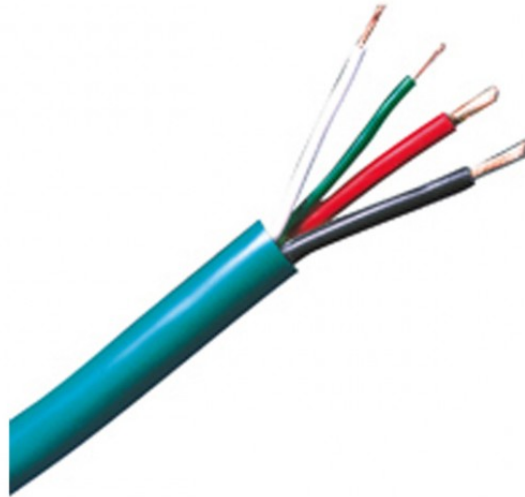

4578/100

**CÂBLE COMELIT 2X0,5 MM2 + 2X1,5 MM2 - COURONNE DE 100 M**

Câble spécifique pour utilisation extérieur, installations Simplebus. Composé de deux conducteurs d'alimentation (1,5 mm<sup>2</sup> ) et d'une paire torsadée pour la transmission des signaux bus. En couronne de 100 m .

**4578/100****CÂBLE COMELIT 2X0,5 MM2 + 2X1,5 MM2 - COURONNE DE 100 M**

Système audio/vidéo Simplebus 2	Yes
Système audio Simplebus 2	Yes

**CARACTÉRISTIQUES AUDIO/VIDÉO**

Système audio	Yes
Système audio/vidéo	Yes