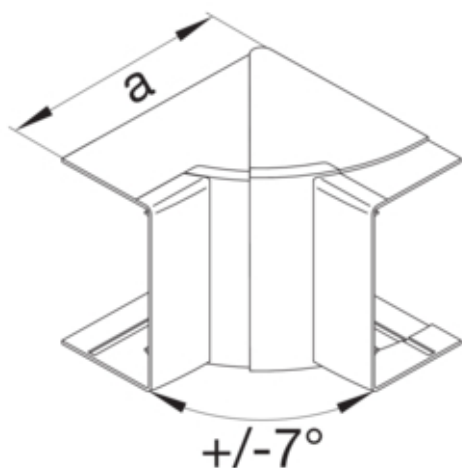

Angle intérieur variable LF40060, gris

LFF400647030

Architecture

Mode de fixation clipsé

Connectivité

Accessoires d'alignement Sans éclisses

Porte, couvercle

Couvercle avec joint Non

Matières

Couleur RAL RAL 7030 - Gris pierre
Couleur gris
Matière ABS
Groupe de matériau plastique
Type de traitement de surface non traitée

Dimensions

Hauteur de goulotte 40 mm
Largeur de goulotte 57 mm
Mesure a 115 mm

Configuration

Plage angulaire 83/97 °

Accessoires inclus

Configuration de la pièce de forme Moulé

Équipement

Éclisses incluses oui

Utilisation

Type produit cheminement de cable Angle intérieur variable