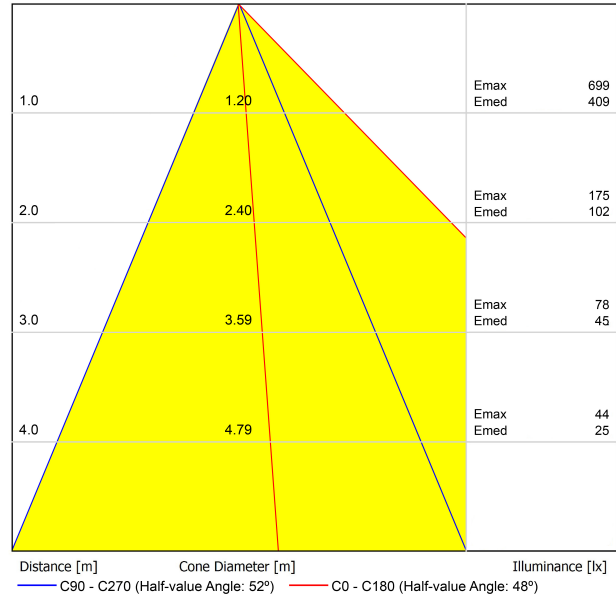

Type	LED
Flux lumineux brut	910 lm
Température de couleur	2700 K
Stabilité chromatique	MacAdam Step 2
Indice de reproduction chromatique	CRI > 90
Puissance	7 W
Courant	200 mA
Efficacité	130 lm/W
Durée de vie de la LED	L80B10 > 60.000h

DIAGRAMME POLAIRE

DIAGRAMME CONIQUE

	PRODUCT
Model	Swap Square Asymmetric Add-On Bezel
Colour	W □ Matt white
Category	Accessories

85-89
+

89-101

Complément toujours inclus mais à utiliser en option.

Élargissement de la collerette de la pièce pour couvrir des encastrements supérieurs tout en préservant le minimalisme de Swap et son intégration parfaite au plafond.