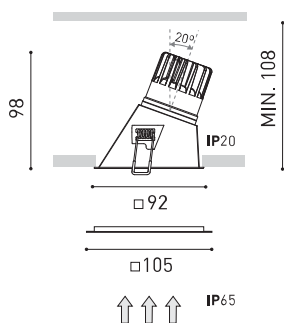

DIMENSIONS

ACCESSOIRES

ADD-ON BEZEL

TROPHÉES

Nom	SWAP IP65 SQUARE ASYMM 7W DIM DALI/PUSH 2700K W
Référence	A2553230W65
Couleur	Blanc Mat
RAL	Couleur de masse similaire à RAL 9010
Catégorie	CEILING RECESSED

Type	LED
Flux lumineux brut	910 lm
Température de couleur	2700 K
Stabilité chromatique	MacAdam Step 2
Indice de reproduction chromatique	CRI > 90
Puissance	7 W
Courant	200 mA
Efficacité	130 lm/W
Durée de vie de la LED	L80B10 > 60.000h

Étanchéité	IP65
Contrôle sans fil	Veuillez consulter
Alimentation d'urgence	Veuillez consulter
Résistance aux chocs	IK07
Dimensions d'encastrement	85 x 85 mm
Poids	250 g
Poids avec emballage	298,5 g
Dimensions de l'emballage	147 x 132 x 134 mm
Unités par emballage	1
Matériaux	Aluminium / Polycarbonate
Test de fil incandescent	850°C

PRODUIT

SOURCE DE LUMIÈRE

LUMINAIRE | DONNÉS PHOTOMÉTRIQUES

LUMINAIRE | DONNÉS ÉLECTRIQUES

D'AUTRES DONNÉES

Swap est un spot LED à encastrer qui se caractérise par son apparence minimaliste, une parfaite intégration au plafond et un excellent confort visuel grâce à son petit réflecteur qui est situé en retrait par rapport à la surface du plafond. Une fois allumé, son écran doté d'une finition mate crée un effet intéressant qui dessine un cercle lumineux des plus discrets. Une collerette supplémentaire est fournie pour couvrir si besoin des diamètres d'encastrement supérieurs.