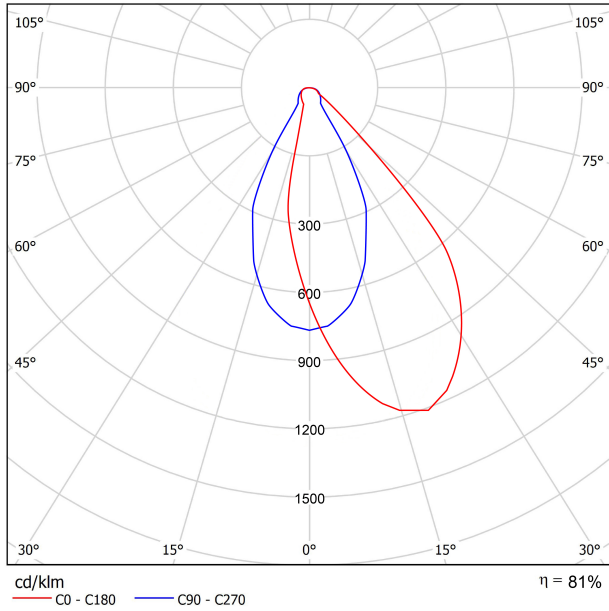

DIAGRAMME POLAIRE

DIAGRAMME CONIQUE

	PRODUCT
Model	Swap Square Asymmetric Add-On Bezel
Colour	W □ Matt white
Category	Accessories

85-89
+

89-101

Complément toujours inclus mais à utiliser en option.

Élargissement de la collerette de la pièce pour couvrir des encastrements supérieurs tout en préservant le minimalisme de Swap et son intégration parfaite au plafond.