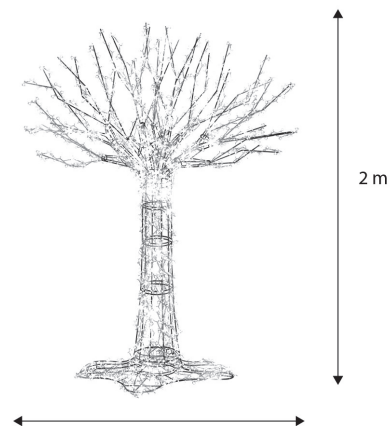

FAIRY TREE

43451LED-P9

 **FESTILIGHT**
LIGHT UP YOUR LIFE !

43451LED-P9

Sublimez votre décoration avec notre arbre féérique et magistral Fairy Tree de 2,00m de hauteur et 1,70m de diamètre ! Il est illuminé par des guirlandes LED blanc chaud pétillant 230V. Avec un poids de 20kg, il est aussi bien conçu pour l'intérieur que pour l'extérieur.

CARACTÉRISTIQUES TECHNIQUES

Dimensions (L x l x h) : **0,00 x 0,00 x 200,00**
Poids : **60,000**
Nombre d'ampoules : **1320**
Couleur led : **BLANCCHAUD**
Animation : **0**

Tension (V) : **230,0**
Puissance (W) : **86,0**
Usage : **EXTERIEUR**
Indice de protection (IP) : **44**
Classe électrique : **2**

Matière du câble : **CAOUTCHOUC**
Couleur du câble : **BLANC**
Raccordable : **0**

DÉCOR ÉLÉGANT: Sublimez vos places, ruelles et mairies avec notre large gamme de décors élégants. Ces décors à poser et sujets lumineux apporteront une touche de lumière à vos décors.

EMBALLAGE

Gencod : **3700185658597**
Dimensions (L x l x h) : **110,00 x 74,00 x 69,00**
Poids : **60,000**
Type emballage : **CARTON_BLANC**

CARTON PCB

Quantité : **1**
Poids : **60,000**
Dimensions (L x l x h) : **110,00 x 74,00 x 69,00**