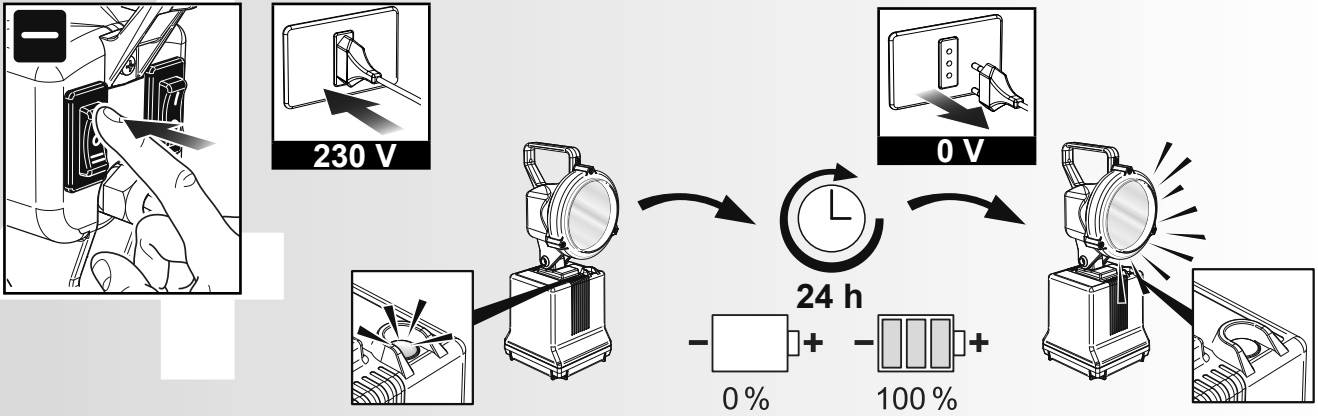

JODIOLUX

IP65 

OVA41033E

Schneider
Electric

X	Y	Z
128	334	136

OVA41033E	IP40 / IK06	IP65 / IK06	6V 7Ah Ni-Cd	h 4 24	W 6V 10W (G4) 6V 1,5W (BA9S)	VA 7	Kg 1 2