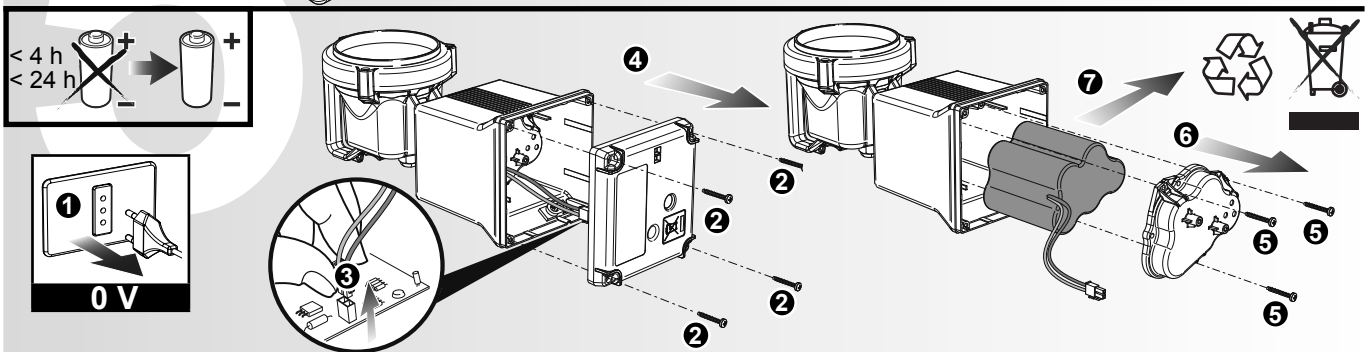

JODIOLUX

IP65 

OVA41033E

Schneider
Electric

X	Y	Z
128	334	136

OVA41033E	IP40 / IK06	IP65 / IK06	6V 7Ah Ni-Cd	h 4 24	W 6V 10W (G4) 6V 1,5W (BA9S)	VA 7	Kg 1 2