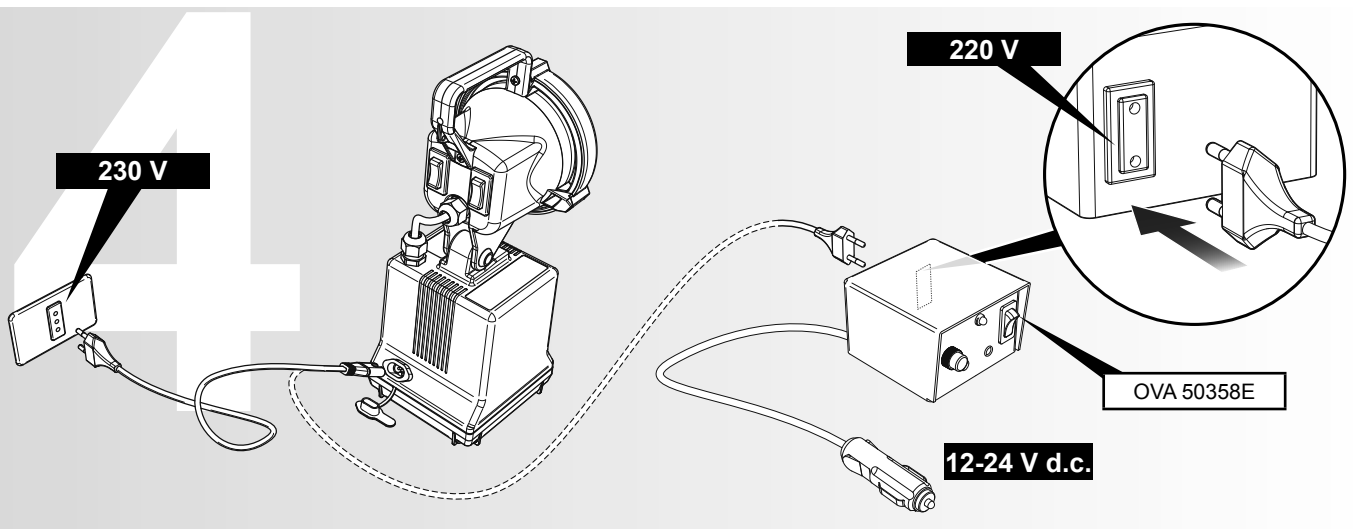

JODIOLUX

IP65 

OVA41033E

Schneider
Electric

X	Y	Z
128	334	136

OVA41033E	IP40 / IK06	IP65 / IK06	6V 7Ah Ni-Cd	h 4 24	W 6V 10W (G4) 6V 1,5W (BA9S)	VA 7	Kg 1 2