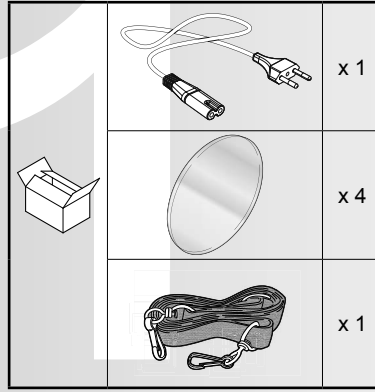

JODIOLUX

IP65 

OVA41033E

Schneider
Electric

X	Y	Z
128	334	136

OVA41033E	IP40 / IK06	IP65 / IK06	6V 7Ah Ni-Cd	h 4 24	W 6V 10W (G4) 6V 1,5W (BA9S)	VA 7	Kg 1 2