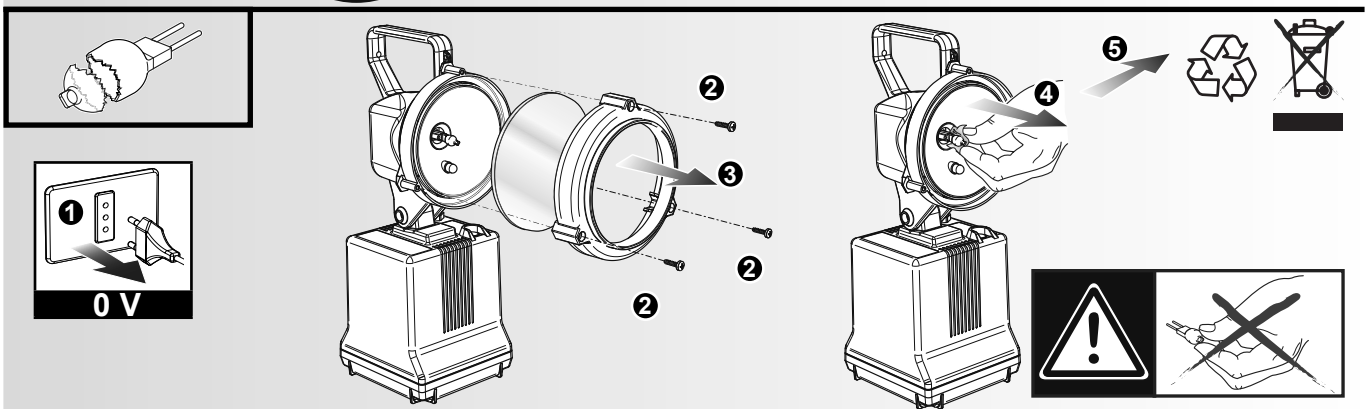

JODIOLUX

IP65 

OVA41033E

Schneider
Electric

X	Y	Z
128	334	136

OVA41033E	IP40 / IK06	IP65 / IK06	6V 7Ah Ni-Cd	h 4 24	W 6V 10W (G4) 6V 1,5W (BA9S)	VA 7	Kg 1 2