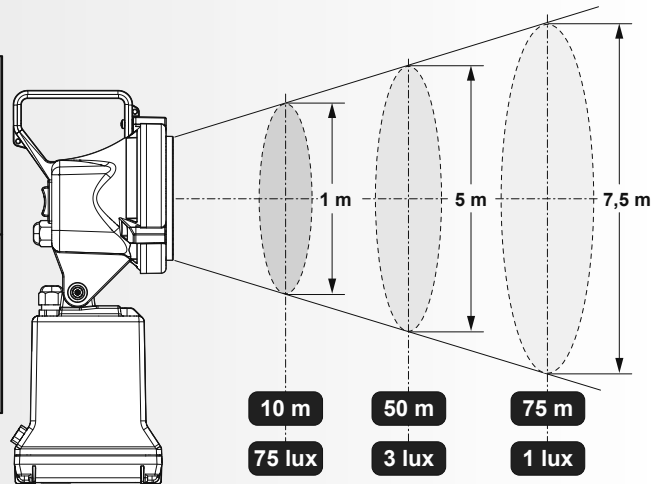

JODIOLUX

IP65 

OVA41033E

Schneider
Electric

X	Y	Z
128	334	136

OVA41033E	IP40 / IK06	IP65 / IK06	6V 7Ah Ni-Cd	h 4 24	W 6V 10W (G4) 6V 1,5W (BA9S)	VA 7	Kg 1 2