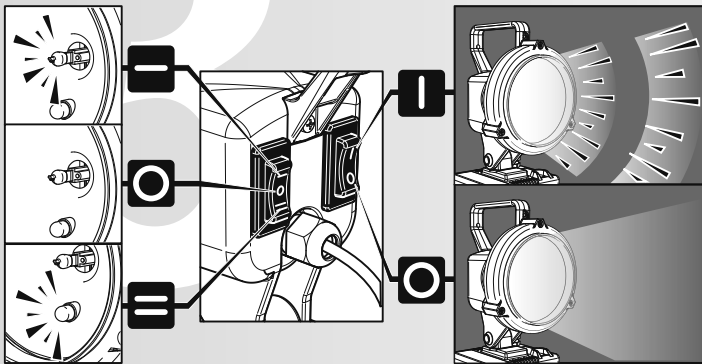

JODIOLUX

IP65 

OVA41033E

Schneider
Electric

X	Y	Z
128	334	136

OVA41033E	IP40 / IK06	IP65 / IK06	6V 7Ah Ni-Cd	h 4 24	W 6V 10W (G4) 6V 1,5W (BA9S)	VA 7	Kg 1 2