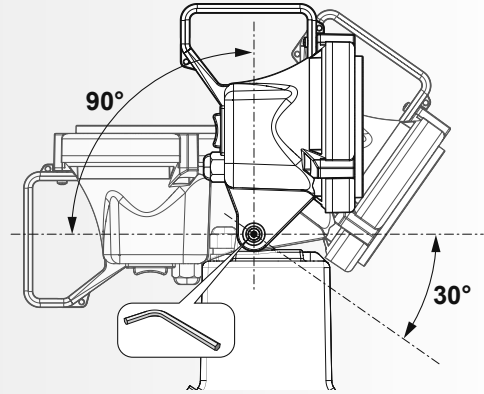

JODIOLUX

IP65 

OVA41033E

Schneider
Electric

X	Y	Z
128	334	136

OVA41033E	IP40 / IK06	IP65 / IK06	6V 7Ah Ni-Cd	h 4 24	W 6V 10W (G4) 6V 1,5W (BA9S)	VA 7	Kg 1 2