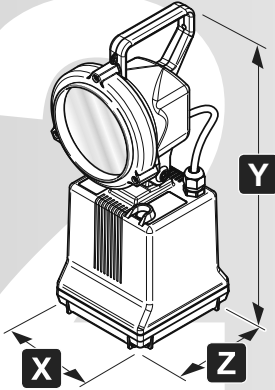

JODIOLUX

IP65 

OVA41033E

Schneider
Electric

X	Y	Z
128	334	136

OVA41033E	IP40 / IK06	IP65 / IK06	6V 7Ah Ni-Cd	h 4 24	W 6V 10W (G4) 6V 1,5W (BA9S)	VA 7	Kg 1 2