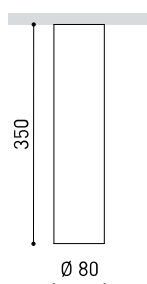

DIMENSIONS

Nom	SCOPE 35 SURFACE 7W DIM DALI 2700K WR
Référence	A2603030WR
Couleur	Blanc-Rouge - Autres couleurs, veuillez consulter
RAL	9016 & 2004
Catégorie	SURFACE

Type	LED
Flux lumineux brut	910 lm
Température de couleur	2700 K
Stabilité chromatique	MacAdam Step 2
Indice de reproduction chromatique	CRI > 90
Puissance	7 W
Courant	200 mA
Efficacité	130 lm/W
Durée de vie de la LED	L80B10 > 60.000h

Étanchéité	IP20
Poids	1050 g
Poids avec emballage	1230 g
Dimensions de l'emballage	478 x 114 x 104 mm
Unités par emballage	1
Matériaux	Aluminium / Polycarbonate
Test de fil incandescent	850°C

PRODUIT

Nom	SCOPE 35 SURFACE 7W DIM DALI 2700K WR
Référence	A2603030WR
Couleur	Blanc-Rouge - Autres couleurs, veuillez consulter
RAL	9016 & 2004
Catégorie	SURFACE

D'AUTRES DONNÉES

Étanchéité	IP20
Poids	1050 g
Poids avec emballage	1230 g
Dimensions de l'emballage	478 x 114 x 104 mm
Unités par emballage	1
Matériaux	Aluminium / Polycarbonate
Test de fil incandescent	850°C