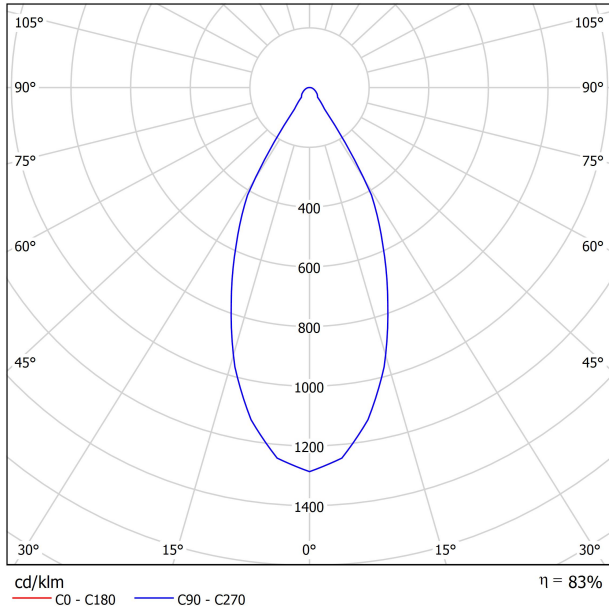

DIMENSIONS

Nom	SCOPE 35 SURFACE 7W DIM DALI 2700K WR
Référence	A2603030WR
Couleur	Blanc-Rouge - Autres couleurs, veuillez consulter
RAL	9016 & 2004
Catégorie	SURFACE

Type	LED
Flux lumineux brut	910 lm
Température de couleur	2700 K
Stabilité chromatique	MacAdam Step 2
Indice de reproduction chromatique	CRI > 90
Puissance	7 W
Courant	200 mA
Efficacité	130 lm/W
Durée de vie de la LED	L80B10 > 60.000h

DIAGRAMME POLAIRE

DIAGRAMME CONIQUE

Fuente de luz (LED) reemplazable por un profesional autorizado

Replaceable (LED only) light source by an authorized professional.

Source lumineuse (LED) remplaçable par un professionnel agréé