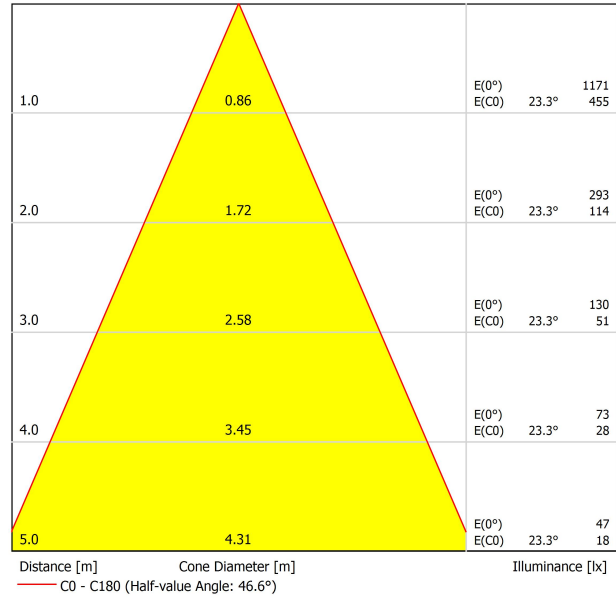

DIAGRAMME CONIQUE