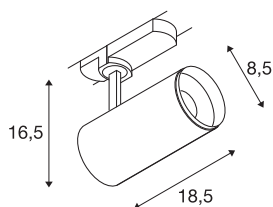

INFORMATIONS TECHNIQUES

| | |
|-----------------------------------------|--------------------------------|
| Réf. | 1004478 |
| Orientable ou inclinable | Dispositif rotatif et pivotant |
| Détails de montage | Rail plafond |
| Variable | Oui |
| Technologie de variation de l'éclairage | DALI |
| Tension nominale primaire | 220-240V ~50/60Hz |
| Courant / tension secondaire | 500 mA |
| Classe de protection | I |
| Puissance en watts | 20.1 W |
| Température ambiante minimale | -20 °C |
| Température ambiante maximale | 30 °C |
| Hauteur du courant d'appel | 35 A |
| Durée du courant d'appel | 2 µs |
| Lumen | 2125 lm |
| Température de couleur | 4000 Kelvin |
| Angle de rayonnement | 24 ° |
| Coloris | blanc |
| IRC | 90 |
| UGR ≤ | 19 |
| Données LXXBXX | L80B50 |
| Durée de vie | 50000 h |
| Répartition de l'intensité lumineuse | rotosymétrique |

Accessoires

| | |
|---------|------------------------------------|
| 1006168 | NUMINOS® M , anneau frontal, blanc |
|---------|------------------------------------|

| | |
|-------------------|---------|
| Sortie lumineuse | direct |
| Risk Group | 1 |
| Longueur | 18.5 cm |
| Hauteur | 16.5 cm |
| Diamètre | 8.5 cm |
| Poids net | 0.83 kg |
| Poids brut | 1.13 kg |
| Page du BIG WHITE | 64 |