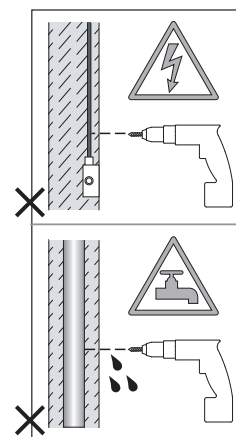

GB

PLEASE READ THE INSTRUCTIONS CAREFULLY BEFORE COMMENCING ASSEMBLY

Live: Normally Brown / Red
Neutral: Normally Blue / Black
Earth: Normally Green / Yellow

IT

LEGGERE ATTENTAMENTE LE ISTRUZIONI PRIMA DI COMINCIARE L'ASSEMBLAGGIO

Cavo positivo: normalmente marrone o rosso
Cavo neutro: normalmente blu o nero
Cavo terra: normalmente verde o giallo

FR

LIRE ATTENTIVEMENT LES INSTRUCTIONS AVANT DE COMMENCER LE MONTAGE

Phase: Normalement Brun / Rouge
Neutre: Normalement Bleu / Noir
Terre: Normalement Vert / Jaune

DE

LESEN SIE BITTE DIE ANWEISUNGEN SORGFÄLTIG DURCH, BEVOR SIE MIT DEM ZUSAMMENBAUEN BEGINNEN

Phase: Normalerweise Braun / Rot
Nulleiter: Normalerweise Blau / Schwarz
Erde: Normalerweise Grün / Gelb