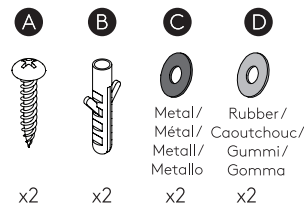

GB

PLEASE READ THE INSTRUCTIONS CAREFULLY BEFORE COMMENCING ASSEMBLY

Live: Normally Brown / Red
 Neutral: Normally Blue / Black
 Earth: Normally Green / Yellow

IT

LEGGERE ATTENTAMENTE LE ISTRUZIONI PRIMA DI COMINCIARE L'ASSEMBLAGGIO

Cavo positivo: normalmente marrone o rosso
 Cavo neutro: normalmente blu o nero
 Cavo terra: normalmente verde o giallo

FR

LIRE ATTENTIVEMENT LES INSTRUCTIONS AVANT DE COMMENCER LE MONTAGE

Phase: Normalement Brun / Rouge
 Neutre: Normalement Bleu / Noir
 Terre: Normalement Vert / Jaune

DE

LESEN SIE BITTE DIE ANWEISUNGEN SORGFÄLTIG DURCH, BEVOR SIE MIT DEM ZUSAMMENBAUEN BEGINNEN

Phase: Normalerweise Braun / Rot
 Nulleiter: Normalerweise Blau / Schwarz
 Erde: Normalerweise Grün / Gelb

FOR WALL USE ONLY
 Usage mural uniquement
 Solo per uso a parete
 Nur zur Verwendung als Wandleuchte