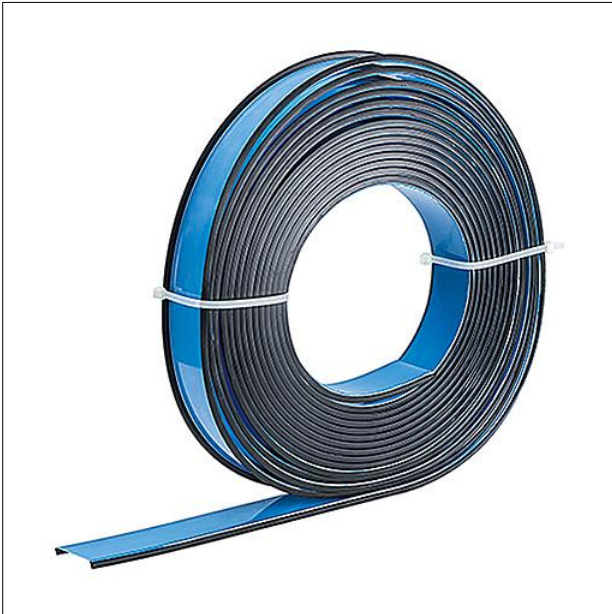

Optique

Vasque avec trous BWS, deux caches en tôle comme embouts et 2 vis. Optique en conforme à la NORME, classifié TP(a) pour SLOTLIGHT infinity Office. Vasque transparente avec deux feuilles pour un meilleur défilement $UGR < 19$ et $65^\circ < 3000 \text{ cd/m}^2$.

Dimensions : 1650 x 65 x 1 mm poids : 0,32 kg

ZS_SLI_F_Rolle.jpg