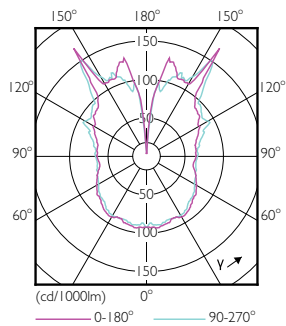

Données du produit

Caractéristiques générales	
Culot	E27 [E27]
Marquage RoHS	RoHS mark
Durée de vie nominale (nom.)	15000 h
Cycle d'allumage	20000X
Type technique	6.5-40W

Photométries et Colorimétries	
Code couleur	820 [CCT de 2000 K]
Flux lumineux (nom.)	470 lm
Flux lumineux (nominal) (nom.)	470 lm
Couleur	Flame
Température de couleur proximale (nom.)	2000 K
Efficacité lumineuse (valeur nominale)	72,00 lm/W
Variation des coordonnées trichromatiques en fonction du temps de fonctionnement	<6
Indice de rendu des couleurs (nom.)	80
LLMF à la fin de la durée de vie nominale (nom.)	70 %

Données photométriques

LEDbulb Class-giant 40W E27 A160 Gold DIM

LEDbulb Class-giant 40W E27 A160 Gold DIM

LEDbulb Class-giant 40W E27 G200 Gold DIM

Ampoules LED décoratives

Durée de vie

LEDbulb Class-giant 40W E27 G200 Gold DIM