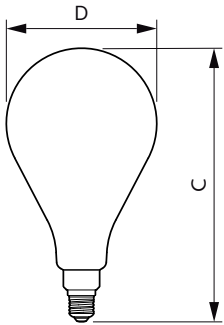

Données du produit

Caractéristiques générales	
Culot	E27 [E27]
Marquage RoHS	RoHS mark
Durée de vie nominale (nom.)	15000 h
Cycle d'allumage	20000X
Type technique	6.5-40W

Photométries et Colorimétries	
Code couleur	820 [CCT de 2000 K]
Flux lumineux (nom.)	470 lm
Flux lumineux (nominal) (nom.)	470 lm
Couleur	Flame
Température de couleur proximale (nom.)	2000 K
Efficacité lumineuse (valeur nominale)	72,00 lm/W
Variation des coordonnées trichromatiques en fonction du temps de fonctionnement	<6
Indice de rendu des couleurs (nom.)	80
LLMF à la fin de la durée de vie nominale (nom.)	70 %

Code de commande	80349300
Unité d'emballage	1
Conditionnement par carton	2
Code industriel (12NC)	929001873501
Poids net (pièce)	0,230 kg

Schéma dimensionnel

Bulb A160 230V 7.5-40W 470lm 2000K E27 D

Product	D	C
LED classic-giant 40W E27 A160 GOLD DIM	160 mm	293 mm