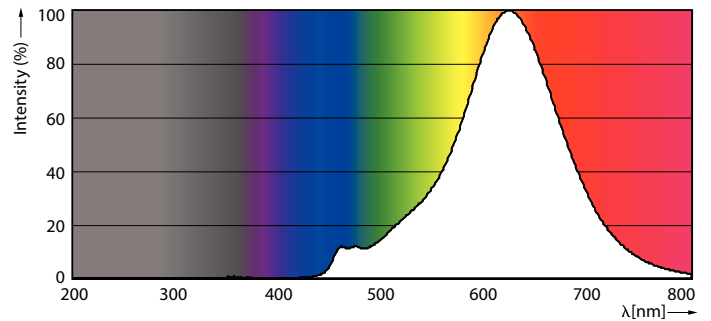

LEDbulb Class-giant 40W E27 A160 Gold DIM