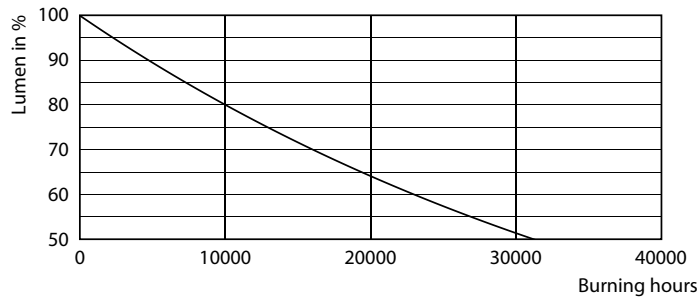

Données du produit

Caractéristiques générales	
Culot	E27 [E27]
Marquage RoHS	RoHS mark
Durée de vie nominale (nom.)	15000 h
Cycle d'allumage	20000X
Type technique	6.5-40W

Photométries et Colorimétries	
Code couleur	820 [CCT de 2000 K]
Flux lumineux (nom.)	470 lm
Flux lumineux (nominal) (nom.)	470 lm
Couleur	Flame
Température de couleur proximale (nom.)	2000 K
Efficacité lumineuse (valeur nominale)	72,00 lm/W
Variation des coordonnées trichromatiques en fonction du temps de fonctionnement	<6
Indice de rendu des couleurs (nom.)	80
LLMF à la fin de la durée de vie nominale (nom.)	70 %

Données photométriques

LEDbulb Class-giant 40W E27 A160 Gold DIM

LEDbulb Class-giant 40W E27 A160 Gold DIM

LEDbulb Class-giant 40W E27 G200 Gold DIM

Ampoules LED décoratives

Durée de vie

LEDbulb Class-giant 40W E27 G200 Gold DIM