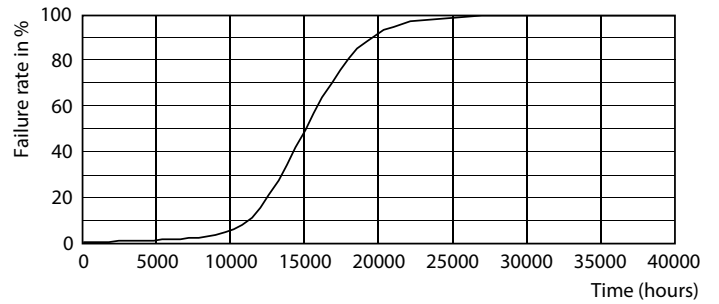

Données du produit

Caractéristiques générales	
Culot	E27 [E27]
Marquage RoHS	RoHS mark
Durée de vie nominale (nom.)	15000 h
Cycle d'allumage	20000X
Type technique	6.5-40W

Photométries et Colorimétries	
Code couleur	820 [CCT de 2000 K]
Flux lumineux (nom.)	470 lm
Flux lumineux (nominal) (nom.)	470 lm
Couleur	Flame
Température de couleur proximale (nom.)	2000 K
Efficacité lumineuse (valeur nominale)	72,00 lm/W
Variation des coordonnées trichromatiques en fonction du temps de fonctionnement	<6
Indice de rendu des couleurs (nom.)	80
LLMF à la fin de la durée de vie nominale (nom.)	70 %

Données photométriques

LEDbulb Class-giant 40W E27 A160 Gold DIM

LEDbulb Class-giant 40W E27 A160 Gold DIM

LEDbulb Class-giant 40W E27 G200 Gold DIM

Ampoules LED décoratives

Durée de vie

LEDbulb Class-giant 40W E27 G200 Gold DIM