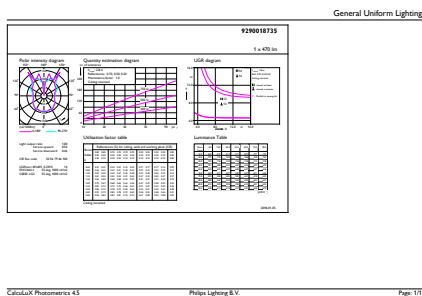

Données photométriques

LEDbulb Class-giant 40W E27 A160 Gold DIM