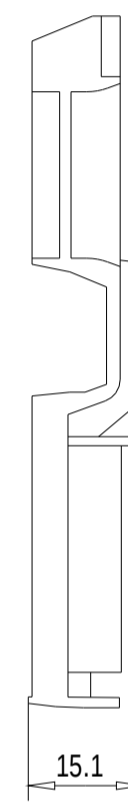

Vorne / Front

Links / Left

Oben / Top

Alle Bemessungswerte sind in Millimeter (mm) angegeben.
All dimensions are in millimeters (mm).

SIEMENS

6ES75900AA000AA0_001

Format / Size: DIN A3

Massstab / Scale: 1:1