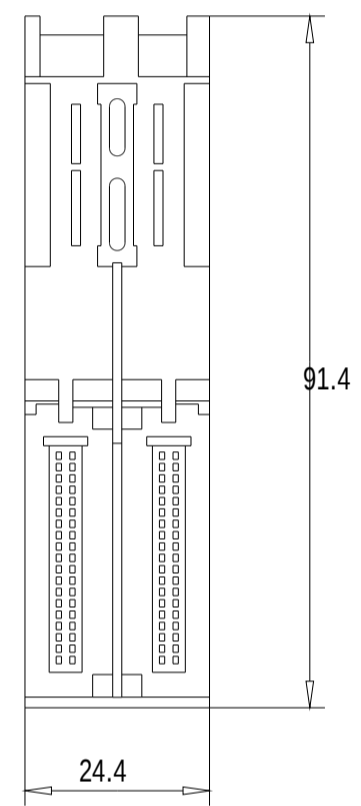

Vorne / Front

Links / Left

Oben / Top

Alle Bemessungswerte sind in Millimeter (mm) angegeben.
All dimensions are in millimeters (mm).

SIEMENS

6ES75900AA000AA0_001

Format / Size: DIN A3

Massstab / Scale: 1:1