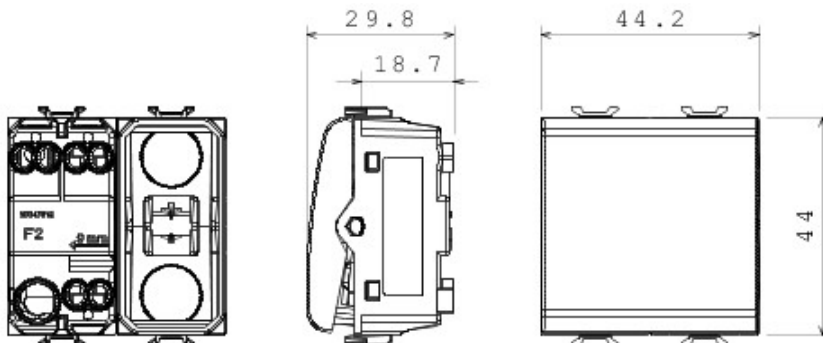

Catégorie	Interrupteur	Bouton	Avec lentille neutre remplaçable
Couleur	Ivoire	Description	1P - 16 AX pour voyant
Tension	250 V ca	Norme	EN 60669-1
Tenue à la tension d'essai	2000 V à 50 Hz pendant 1 minute	Rated power of 230V LED lamps	200 W
Résistance d'isolement	> 5 MOhm	Bornes de câblage	À vis
Endurance (Nbre de manœuvres)	40 000 à In 250 V ca cosØ=0,6	Thermopression avec bille	125 °C
Test du fil incandescent	850 °C	Résistance des bornes à la traction des câbles	> 50 N
Capacité de serrage des bornes câbles souples (mm ²)	min. 0,75 - max. 2x4	Capacité de serrage des bornes câbles rigides (mm ²)	min. 0,5 - max. 2x2,5
N. de modules Chorus	2	N. de modules Chorus	2

DIMENSIONS

SYMBOLE TECHNIQUE

NORMES ET HOMOLOGATIONS