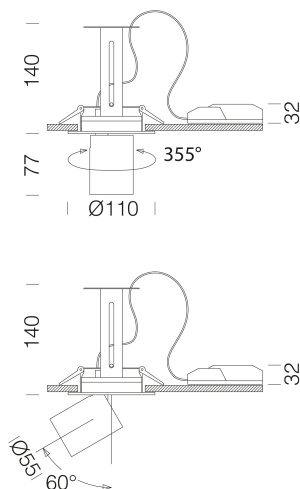

Asso C - Small downlight

Code: 22043510-00

MATÉRIAUX ET COULEURS

Corps	aluminium moulé sous pression avec ressorts pour encastrement.
Optique	aluminium glacé haute performance, anti-éblouissement.
Peinture	poudre à base de résine époxy-polyester résistante aux rayons UV.
Couleur	Blanc
Matériel	ressorts de fixation au faux-plafond en fil d'acier galvanisé.

NORMES ET CONFORMITÉ

Classe de sécurité photobiologique	RG0
Marquages et essais	CE
Normes de référence	NF EN 60598-1. Degré de protection selon la norme NF EN 60529.

GARANTIE

Garantie après-vente	2 yr

TÉLÉCHARGEMENT

MONTAGES

[InstructionsMontage ASSO C rev5.pdf](#)

DESSINS

[DessinTechnique assocsmall.dxf](#)