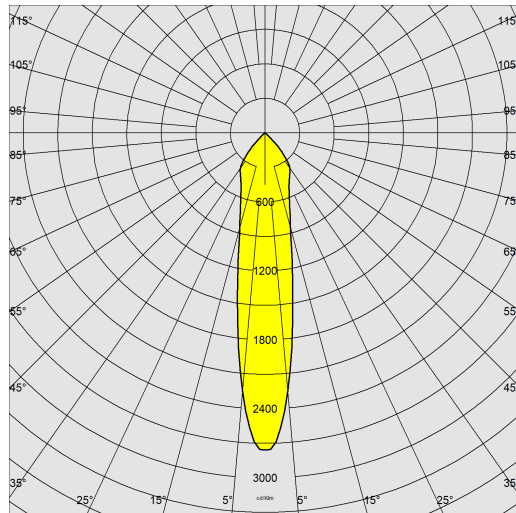

Asso C - Small downlight

Code: 22043510-00

DONNÉES PHOTOMÉTRIQUES

Source lumineuse	LED COB
CRI	>80
Flux lumineux (sortant) (lm)	1455 lm
Puissance absorbée (totale) (W)	14 W
CCT	3000 K
Efficacité lumineuse (lm/W)	104 lm/W
Low Flicker	luminaire avec flicker très limité : lumière uniforme pour une plus grande sécurité visuelle.
Angle faisceaux lumineux (°)	20 °
Maintien du flux lumineux LED	50000 hr, L 80, B 20

CARACTÉRISTIQUES MÉCANIQUES

Résistance aux chocs mécaniques (IK)	IK07
IP	20

Asso C - Small downlight

Code: 22043510-00

MATÉRIAUX ET COULEURS

Corps	aluminium moulé sous pression avec ressorts pour encastrement.
Optique	aluminium glacé haute performance, anti-éblouissement.
Peinture	poudre à base de résine époxy-polyester résistante aux rayons UV.
Couleur	Blanc
Matériel	ressorts de fixation au faux-plafond en fil d'acier galvanisé.