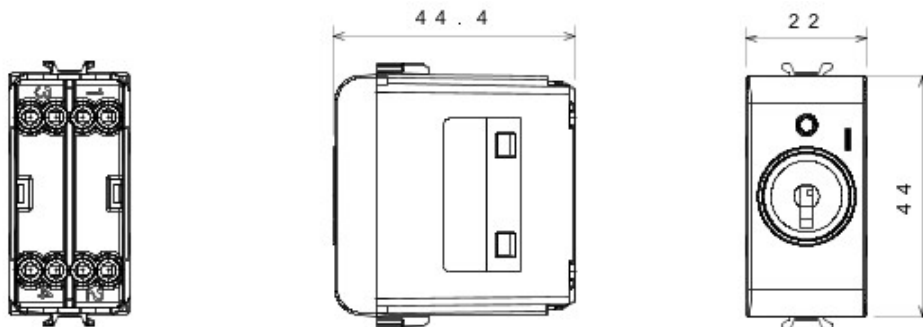

DIMENSIONS

SYMBOLE TECHNIQUE

NORMES ET HOMOLOGATIONS