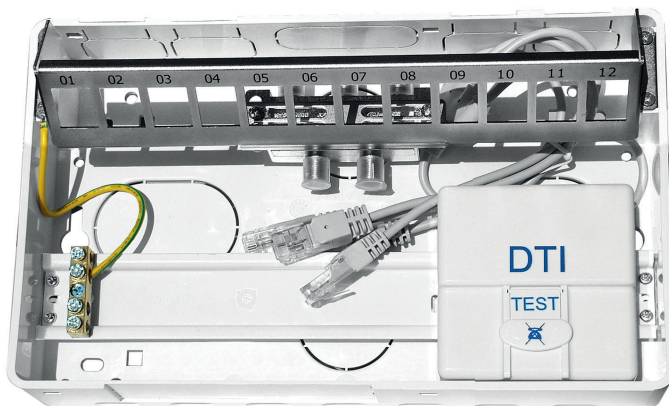

## COFFRET RÉNOVATION POUR CÂBLAGE RESIDENTIEL TYPE GRADE 3 AVEC 4 PRISES RJ45

Photos non contractuelles

**X4** Embases RJ45

### DESCRIPTION

**Coffret type Grade 3 pour câblage résidentiel**

- Coffret 250x150x92 mm
- 1 fond + 1 couvercle maintenu par clipsage.
- 1 rail DIN
- 1 DTI RJ45 3 lignes avec module RC
- 1 cordon Y 4 RJ45 mâles
- 1 support 12 prises RJ45 "Keystone"
- 4 Prises RJ45 Grade 3 (non montées)
- 1 splitter TV 4 sorties
- 1 bornier de mise à la terre

**Fixation du coffret :** Par vissage